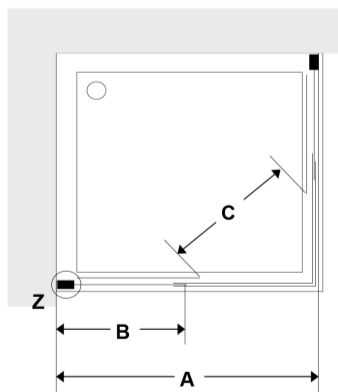

A		B
700	Min. 670	720	345
	Max. 720		
750	Min. 721	770	370
	Max. 770		
800	Min. 771	820	395
	Max. 820		
850	Min. 821	870	420
	Max. 870		
900	Min. 871	920	470
	Max. 920		
1000	Min. 971	1020	520
	Max. 1020		
1100	Min. 1071	1120	570
	Max. 1120		
1200	Min. 1171	1220	620
	Max. 1220		

	C	
700x700	Min.	340
	Max.	410
750x750	Min.	370
	Max.	440
800x800	Min.	410
	Max.	480
850x850	Min.	440
	Max.	510
900x900	Min.	440
	Max.	585
1000x700	Min.	435
	Max.	545
1000x750	Min.	450
	Max.	560
1000x800	Min.	460
	Max.	575
1200x700	Min.	520
	Max.	630
1200x750	Min.	530
	Max.	640
1200x800	Min.	545
	Max.	655