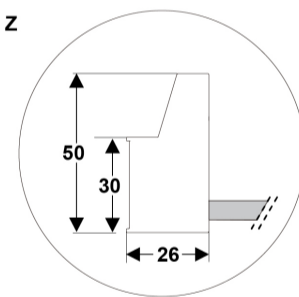

A		B
700	Min. 670	720	345
	Max. 720		
750	Min. 721	770	370
	Max. 770		
800	Min. 771	820	395
	Max. 820		
850	Min. 821	870	420
	Max. 870		
900	Min. 871	920	470
	Max. 920		
1000	Min. 971	1020	520
	Max. 1020		
1100	Min. 1071	1120	570
	Max. 1120		
1200	Min. 1171	1220	620
	Max. 1220		

	C	
700x700	Min.	340
	Max.	410
750x750	Min.	370
	Max.	440
800x800	Min.	410
	Max.	480
850x850	Min.	440
	Max.	510
900x900	Min.	440
	Max.	585
1000x700	Min.	435
	Max.	545
1000x750	Min.	450
	Max.	560
1000x800	Min.	460
	Max.	575
1200x700	Min.	520
	Max.	630
1200x750	Min.	530
	Max.	640
1200x800	Min.	545
	Max.	655