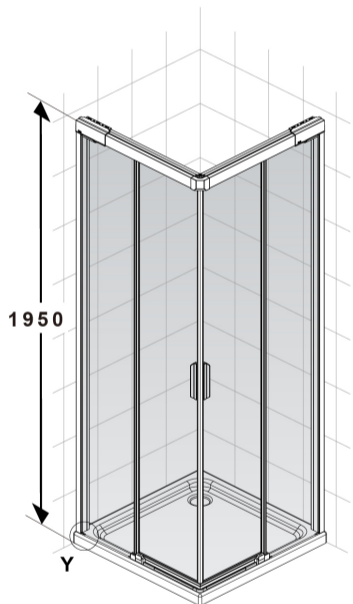

A		B
700	Min. 670	720	345
	Max. 720		
750	Min. 721	770	370
	Max. 770		
800	Min. 771	820	395
	Max. 820		
850	Min. 821	870	420
	Max. 870		
900	Min. 871	920	470
	Max. 920		
1000	Min. 971	1020	520
	Max. 1020		
1100	Min. 1071	1120	570
	Max. 1120		
1200	Min. 1171	1220	620
	Max. 1220		

	C	
700x700	Min.	340
	Max.	410
750x750	Min.	370
	Max.	440
800x800	Min.	410
	Max.	480
850x850	Min.	440
	Max.	510
900x900	Min.	440
	Max.	585
1000x700	Min.	435
	Max.	545
1000x750	Min.	450
	Max.	560
1000x800	Min.	460
	Max.	575
1200x700	Min.	520
	Max.	630
1200x750	Min.	530
	Max.	640
1200x800	Min.	545
	Max.	655