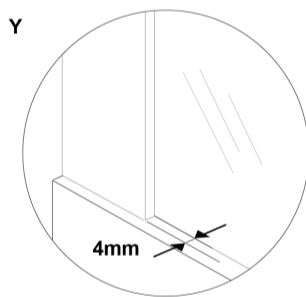

A		B
700	Min. 670	720	345
	Max. 720		
750	Min. 721	770	370
	Max. 770		
800	Min. 771	820	395
	Max. 820		
850	Min. 821	870	420
	Max. 870		
900	Min. 871	920	470
	Max. 920		
1000	Min. 971	1020	520
	Max. 1020		
1100	Min. 1071	1120	570
	Max. 1120		
1200	Min. 1171	1220	620
	Max. 1220		

	C	
700x700	Min.	340
	Max.	410
750x750	Min.	370
	Max.	440
800x800	Min.	410
	Max.	480
850x850	Min.	440
	Max.	510
900x900	Min.	440
	Max.	585
1000x700	Min.	435
	Max.	545
1000x750	Min.	450
	Max.	560
1000x800	Min.	460
	Max.	575
1200x700	Min.	520
	Max.	630
1200x750	Min.	530
	Max.	640
1200x800	Min.	545
	Max.	655