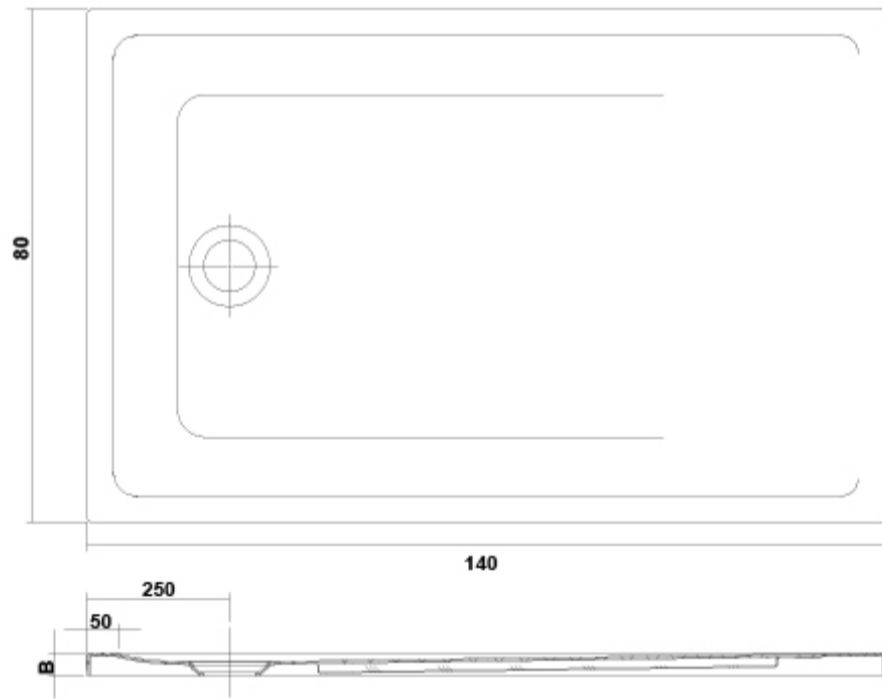

AMBIENTE

DIBUJOS TÉCNICOS

DESCARGAS

2D

-  380.83 KB  [Plato de Ducha rectangular 140x80 - Técnico \(.AI\)](#)
-  78.1 KB  [Plato de Ducha rectangular 140x80 - Técnico \(.DWG\)](#)
-  486.47 KB  [Plato de Ducha rectangular 140x80 - Técnico \(.DXF\)](#)
-  80.95 KB  [Plato de Ducha rectangular 140x80 - Técnico \(.PDF\)](#)