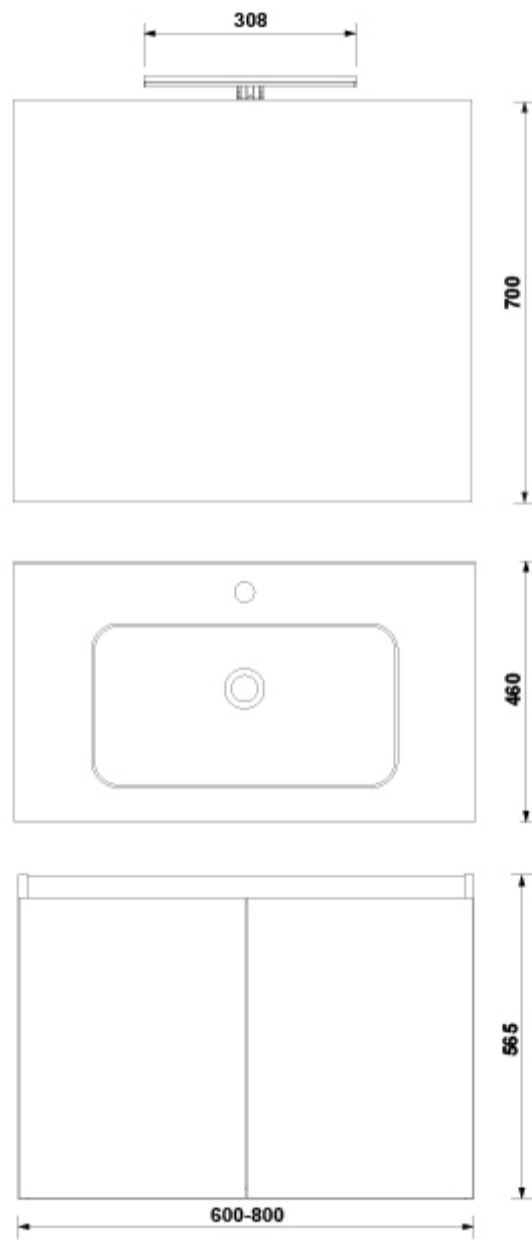

SUGERENCIAS

AMBIENTE

DIBUJOS TÉCNICOS

DESCARGAS

2D

-  357.26 KB  Pack Handy 2P 80 cm. - Técnico (.AI)
-  24.04 KB  Pack Handy 2P 80 cm. - Técnico (.DWG)
-  169.83 KB  Pack Handy 2P 80 cm. - Técnico (.DXF)
-  350.24 KB  Pack Handy 2P 80 cm. - Técnico (.PDF)