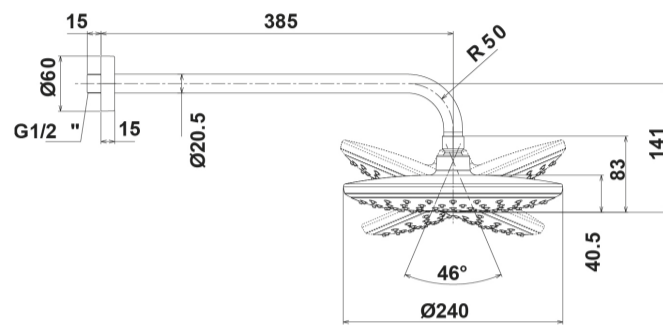

DIBUJOS TÉCNICOS

DESCARGAS

2D

-  1.21 MB [Rociador circular 24 cm. - Técnico \(.AI\)](#)
-  875.57 KB [Rociador circular 24 cm. - Técnico \(.DWG\)](#)
-  5.52 MB [Rociador circular 24 cm. - Técnico \(.DXF\)](#)
-  1.21 MB [Rociador circular 24 cm. - Técnico \(.PDF\)](#)