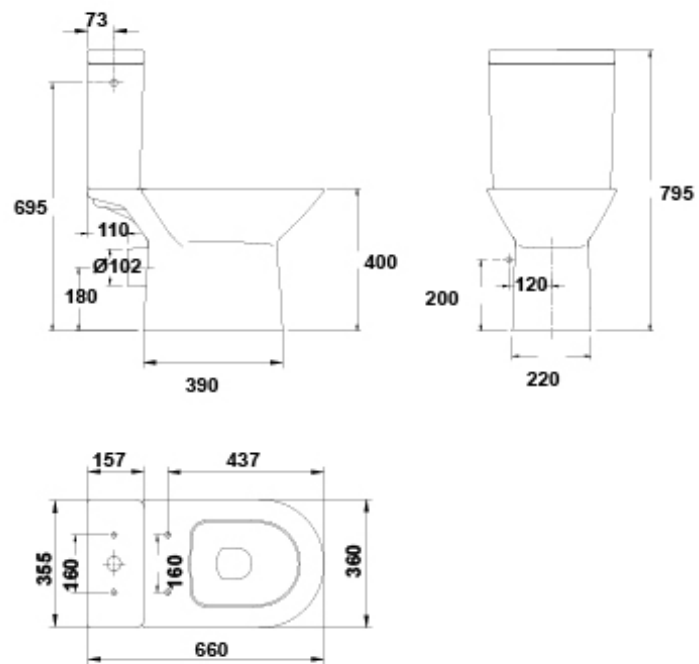

AMBIENTE

DIBUJOS TÉCNICOS

DESCARGAS

2D

-  85.87 KB [↓ Tanque bajo de doble pulsador 4,5/3 litros AL - Técnico \(.AI\)](#)
-  49.13 KB [↓ Tanque bajo de doble pulsador 4,5/3 litros AL - Técnico \(.DWG\)](#)
-  380.88 KB [↓ Tanque bajo de doble pulsador 4,5/3 litros AL - Técnico \(.DXF\)](#)
-  78.69 KB [↓ Tanque bajo de doble pulsador 4,5/3 litros AL - Técnico \(.PDF\)](#)
-  78.99 KB [↓ Tanque bajo de doble pulsador 4,5/3 litros AL - Técnico \(.AI\)](#)
-  45.97 KB [↓ Tanque bajo de doble pulsador 4,5/3 litros AL - Técnico \(.DWG\)](#)
-  353.6 KB [↓ Tanque bajo de doble pulsador 4,5/3 litros AL - Técnico \(.DXF\)](#)
-  78.74 KB [↓ Tanque bajo de doble pulsador 4,5/3 litros AL - Técnico \(.PDF\)](#)