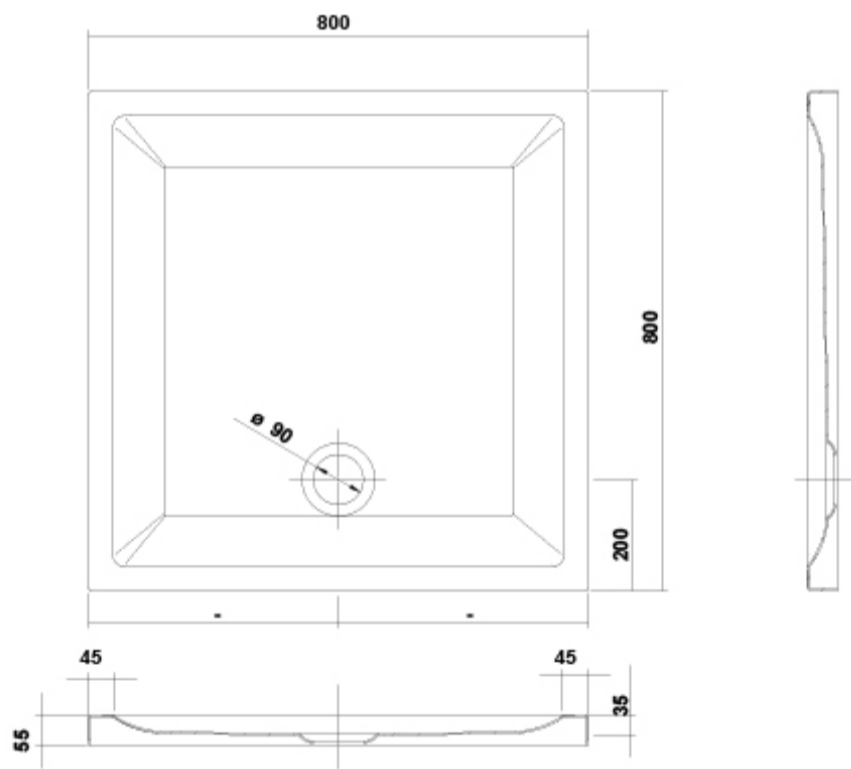

PVP: 215,0 €

REF. 6658021

COLORES / ACABADOS

01	21	02
Blanco	Blanco	Negro
	texturi	texturi
	zado	zado

SUGERENCIAS

ARTÍCULOS

Ref.	Producto/Conjunto	Medidas	€/u
6658021	Plato de Ducha cuadrado acrílico	80 x 80 x 5,5 cm	215,0 €
Componentes/Instalación			
TN50201800000000	Válvula de desagüe		
6803121	Válvula de desagüe		60,0 €
6803102	Válvula de desagüe		60,0 €

AMBIENTE

DIBUJOS TÉCNICOS

DESCARGAS

2D

-  387.7 KB  Plato de Ducha cuadrado 80x80 - Técnico (.AI)
-  88.66 KB  Plato de Ducha cuadrado 80x80 - Técnico (.DWG)
-  523.39 KB  Plato de Ducha cuadrado 80x80 - Técnico (.DXF)
-  84.53 KB  Plato de Ducha cuadrado 80x80 - Técnico (.PDF)