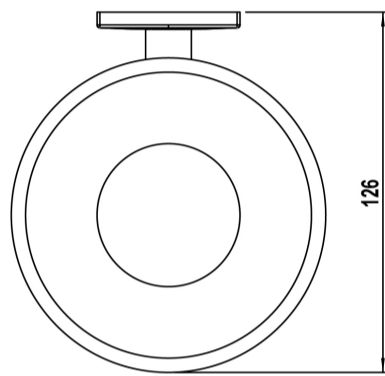

DESCARGAS

2D

- 102.67 KB [↓ Jabonera - Técnico (.AI)](#)
- 36.81 KB [↓ Jabonera - Técnico (.DWG)](#)
- 199.11 KB [↓ Jabonera - Técnico (.DXF)](#)
- 103.63 KB [↓ Jabonera - Técnico (.PDF)](#)