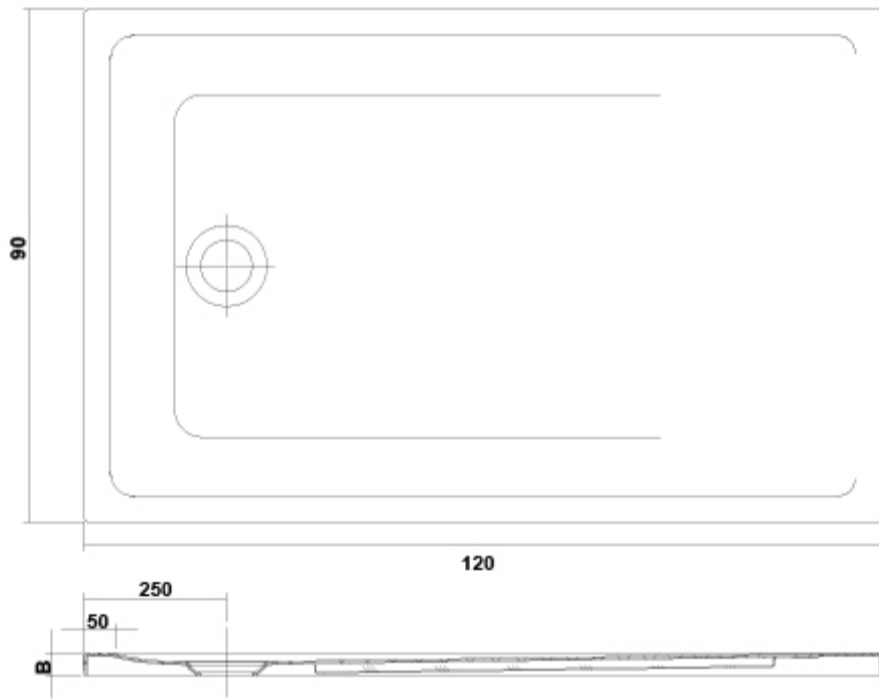

#### AMBIENTE

---

DIBUJOS TÉCNICOS

---

### 2D

-  380.51 KB  [Plato de Ducha rectangular 120x90 - Técnico \(.AI\)](#)
-  78.1 KB  [Plato de Ducha rectangular 120x90 - Técnico \(.DWG\)](#)
-  486.47 KB  [Plato de Ducha rectangular 120x90 - Técnico \(.DXF\)](#)
-  80.63 KB  [Plato de Ducha rectangular 120x90 - Técnico \(.PDF\)](#)