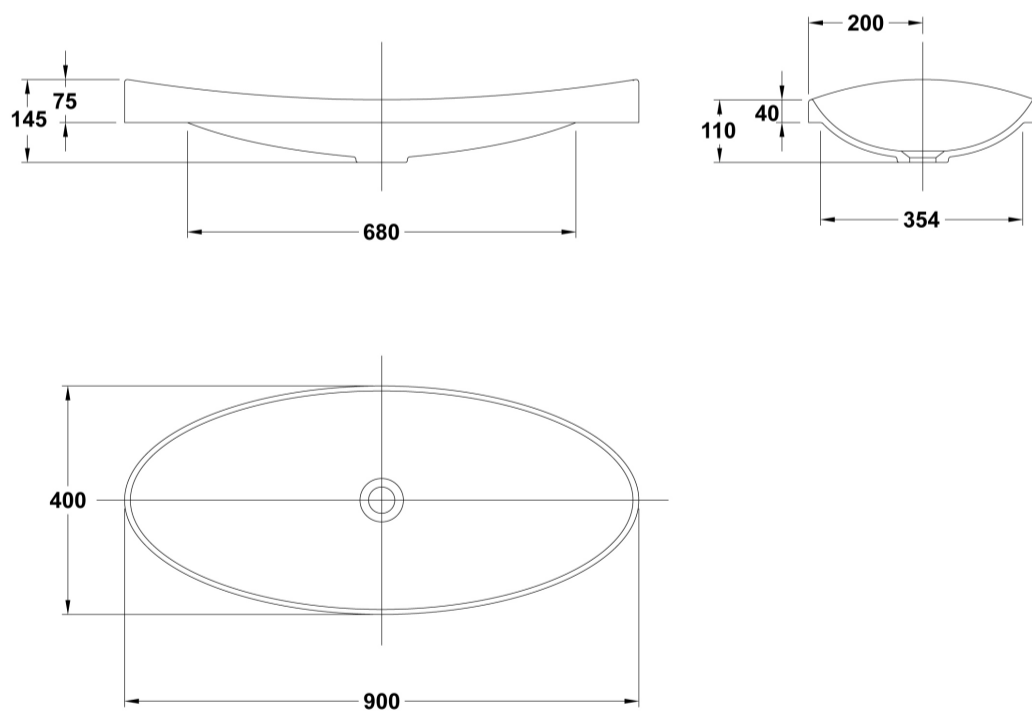

SUGERENCIAS

INFORMACIÓN DE PRODUCTO

Características

Lavabo de encimera de 90 x 40 cm. / 12,1 Kg./ 28 unidades palet. Plantilla de corte 74 x 37 cm.

Información de utilidad

Distintos tamaños y estilos con líneas curvas o rectas. Tanto si prefieres un estilo sensual o una opción más minimalista. La elección del lavabo es una de las claves para marcar el estilo que quieres conseguir. Expresa tu personalidad por medio de cualquiera de estas piezas, que sin duda imprimiran un sello de elegancia y modernidad al entorno del baño.

AMBIENTE

DIBUJOS TÉCNICOS

DESCARGAS

2D

-  259.66 KB  Lavabo de encimera 90x40 cm. - Técnico (.AI)
-  88.19 KB  Lavabo de encimera 90x40 cm. - Técnico (.DWG)
-  307.51 KB  Lavabo de encimera 90x40 cm. - Técnico (.DXF)
-  271.35 KB  Lavabo de encimera 90x40 cm. - Técnico (.PDF)