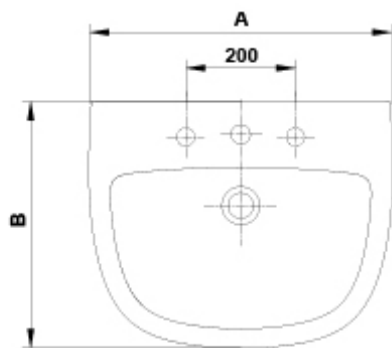

COMPLEMENTOS

SUGERENCIAS

AMBIENTE

DIBUJOS TÉCNICOS

Ref.	A	B
57010	500	400
57020	550	450
57030	600	450

DESCARGAS

2D

-  346.87 KB  Lavabo 60x45 cm. - Técnico (.AI)
-  444.59 KB  Lavabo 60x45 cm. - Técnico (.DWG)
-  2.82 MB  Lavabo 60x45 cm. - Técnico (.DXF)
-  347.45 KB  Lavabo 60x45 cm. - Técnico (.PDF)