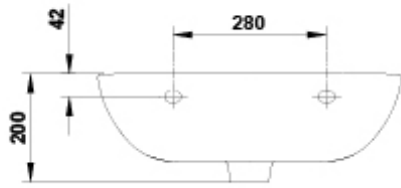

COMPLEMENTOS

SUGERENCIAS

AMBIENTE

DIBUJOS TÉCNICOS

Ref.	A	B
57010	500	400
57020	550	450
57030	600	450

DESCARGAS

2D

-  346.87 KB  Lavabo 60x45 cm. - Técnico (.AI)
-  444.59 KB  Lavabo 60x45 cm. - Técnico (.DWG)
-  2.82 MB  Lavabo 60x45 cm. - Técnico (.DXF)
-  347.45 KB  Lavabo 60x45 cm. - Técnico (.PDF)