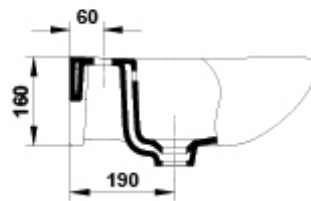

COMPLEMENTOS

SUGERENCIAS

AMBIENTE

DIBUJOS TÉCNICOS

Ref.	A	B
57010	500	400
57020	550	450
57030	600	450

DESCARGAS

2D

-  346.87 KB  Lavabo 60x45 cm. - Técnico (.AI)
-  444.59 KB  Lavabo 60x45 cm. - Técnico (.DWG)
-  2.82 MB  Lavabo 60x45 cm. - Técnico (.DXF)
-  347.45 KB  Lavabo 60x45 cm. - Técnico (.PDF)