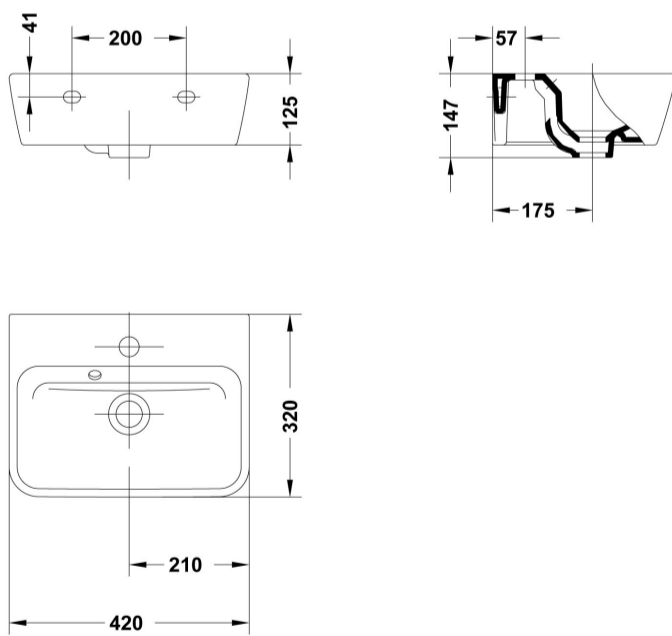

INFORMACIÓN DE PRODUCTO

Características

Lavamanos de 42 x 32 cm. Con juego de fijación / 9 kg. / 30 unidades palet. Posibilidad de instalación mural o sobre-encimera. Combinable con muebles Emma.

Información de utilidad

AMBIENTE

DIBUJOS TÉCNICOS

DESCARGAS

2D

-  84.03 KB [↓ Lavamanos 42x32 cm. - Técnico \(.AI\)](#)
-  66.57 KB [↓ Lavamanos 42x32 cm. - Técnico \(.DWG\)](#)
-  471.52 KB [↓ Lavamanos 42x32 cm. - Técnico \(.DXF\)](#)
-  94.2 KB [↓ Lavamanos 42x32 cm. - Técnico \(.PDF\)](#)
-  31.18 KB [↓ Lavamanos 42x32 cm. - Alzado \(.DWG\)](#)
-  28.97 KB [↓ Lavamanos 42x32 cm. - Alzado \(.DXF\)](#)
-  30.96 KB [↓ Lavamanos 42x32 cm. - Lateral \(.DWG\)](#)
-  27.94 KB [↓ Lavamanos 42x32 cm. - Lateral \(.DXF\)](#)
-  33.95 KB [↓ Lavamanos 42x32 cm. - Planta \(.DWG\)](#)
-  37.39 KB [↓ Lavamanos 42x32 cm. - Planta \(.DXF\)](#)

3D

-  758.13 KB [↓ Lavamanos 42x32 cm. - 3D \(.DWG\)](#)

bimobject

-  ArchiCAD [↓](#)
-  Revit [↓](#)