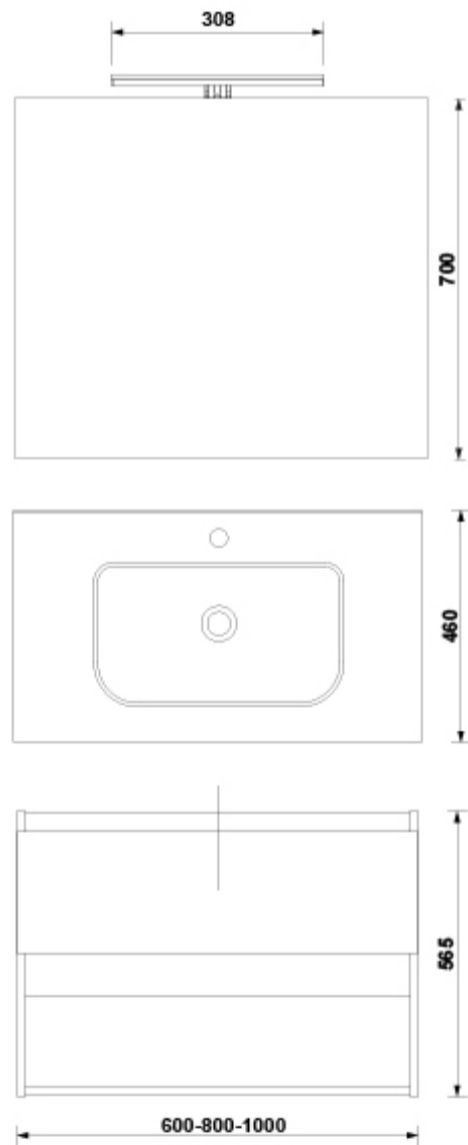

SUGERENCIAS

AMBIENTE

DIBUJOS TÉCNICOS

DESCARGAS

2D

-  357.84 KB  Pack Daily 1C-1H 100 cm. - Técnico (.AI)
-  24.48 KB  Pack Daily 1C-1H 100 cm. - Técnico (.DWG)
-  171.25 KB  Pack Daily 1C-1H 100 cm. - Técnico (.DXF)
-  350.83 KB  Pack Daily 1C-1H 100 cm. - Técnico (.PDF)