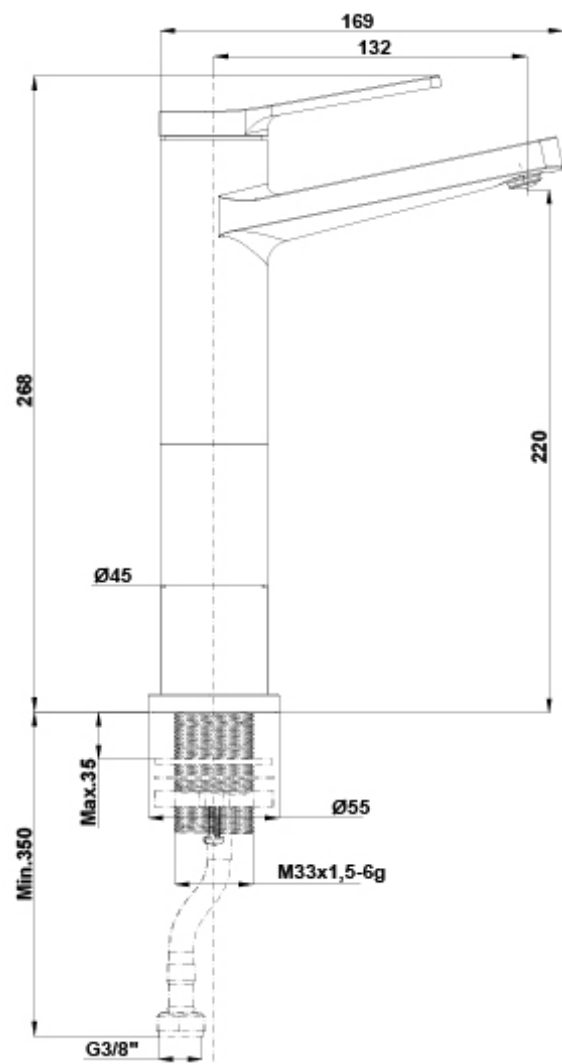

SUGERENCIAS

DIBUJOS TÉCNICOS

DESCARGAS

2D

-  273.07 KB  Monomando lavabo con caño alto - Técnico (.AI)
-  318.41 KB  Monomando lavabo con caño alto - Técnico (.DWG)
-  1.99 MB  Monomando lavabo con caño alto - Técnico (.DXF)
-  273.35 KB  Monomando lavabo con caño alto - Técnico (.PDF)