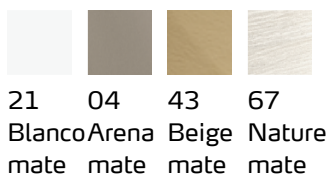

FESSURA 3C

Conjunto Fessura 3C 100 cm.
REF: 7903204

Conjunto compuesto de mueble y lavabo. Diseño sencillo de líneas rectas, uñero integrado en el diseño. 3 amplios cajones y acabado arena mate.

Grifería no incluida.

REF. 7903204

COLORES / ACABADOS

21 04 43 67
Blanco Arena Beige Nature
mate mate mate mate

ARTÍCULOS

Ref.	Producto/Conjunto	Medidas	€/u
7903204	Conjunto Mueble + Lavabo	100 x 46 x 74 cm	
Opciones			
7903221	Conjunto Mueble + Lavabo	100 x 46 x 74 cm	
7903243	Conjunto Mueble + Lavabo	100 x 46 x 74 cm	
7903267	Conjunto Mueble + Lavabo	100 x 46 x 74 cm	