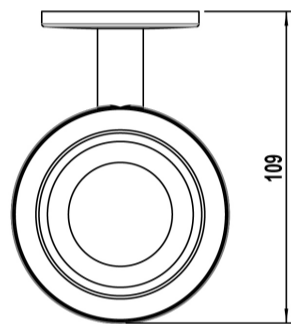

DESCARGAS

2D

- 108.07 KB [↓ Portacepillos - Técnico (.AI)](#)
- 44.15 KB [↓ Portacepillos - Técnico (.DWG)](#)
- 199.51 KB [↓ Portacepillos - Técnico (.DXF)](#)
- 109.04 KB [↓ Portacepillos - Técnico (.PDF)](#)