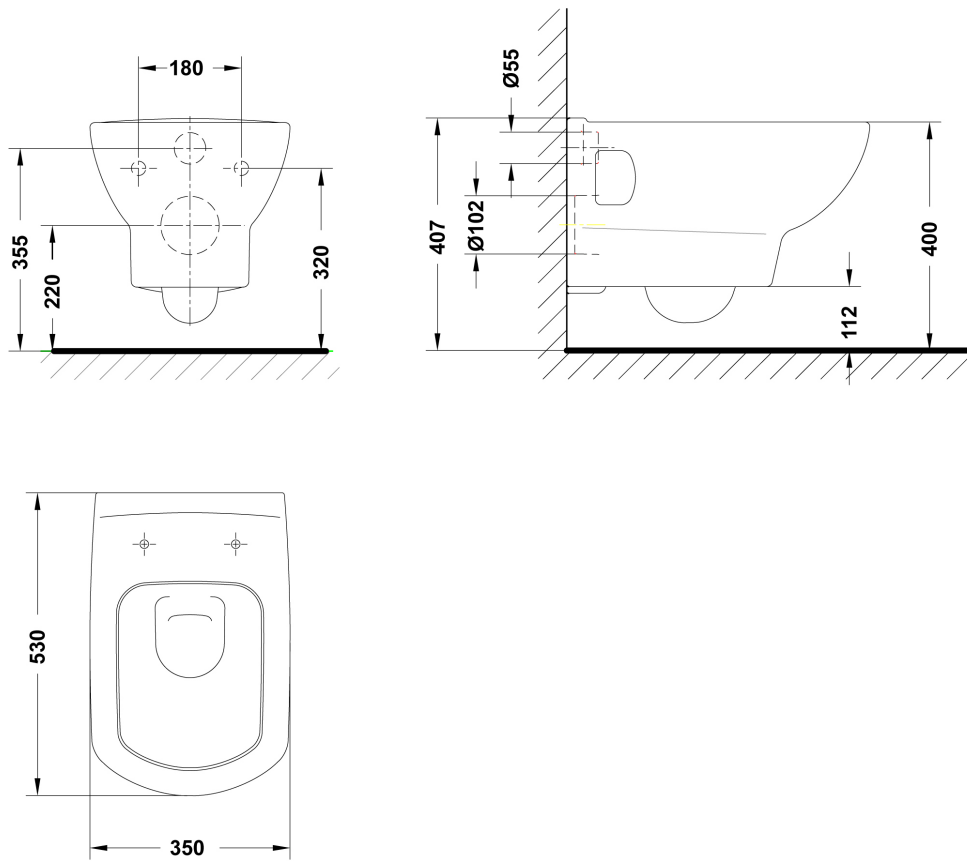

PVP: 208,0 €

PVP Conjunto: 270,0 €

REF. 25172

COLORES / ACABADOS

01
Blanco

ARTÍCULOS

Ref.	Producto/Conjunto	Medidas	€/u
	Inodoro suspendido		
25172	Inodoro suspendido salida horizontal. Posibilidad de instalación con soporte mural	53 x 35 cm	208,0 €
51617	Asiento fijo		62,0 €
			PVP Conjunto 270,0 €
Opciones			
51616	Asiento con caída amortiguada		100,0 €
51615	Asiento extraíble		65,5 €
Componentes/Instalación			
55483	WC Full Frame Eon. Sistema de instalación para inodoro suspendido en pared ligera. Descarga 6/3 litros, 4,5/3 litros y 4/2 litros.		244,0 €
5056369	Pulsador Doble descarga Eon3 Cromo Brillo		48,5 €

SUGERENCIAS

INFORMACIÓN DE PRODUCTO

Características

Inodoro de 53 x 35 cm. salida horizontal. / 22 kg. / 24 unidades. Posibilidad de instalación con soporte mural.

Garantía

Los productos Gala están garantizados ante cualquier defecto de fabricación, desde la fecha de adquisición del producto, siempre y cuando la instalación haya sido efectuada de acuerdo con las instrucciones de instalación de Gala y, aplicando la normativa en vigor para instalaciones eléctricas y de saneamiento, por personal autorizado. El periodo de garantía para porcelana sanitaria es de 5 años.

AMBIENTE

DIBUJOS TÉCNICOS

DESCARGAS

2D

-  90.04 KB  Inodoro 53x35 cm. - Técnico (.AI)
-  57.15 KB  Inodoro 53x35 cm. - Técnico (.DWG)
-  399.38 KB  Inodoro 53x35 cm. - Técnico (.DXF)
-  98.56 KB  Inodoro 53x35 cm. - Técnico (.PDF)

3D

-  598.83 KB  Inodoro 53x35 cm. - 3D (.DWG)

bimobject

-  ArchiCAD 
-  Revit 