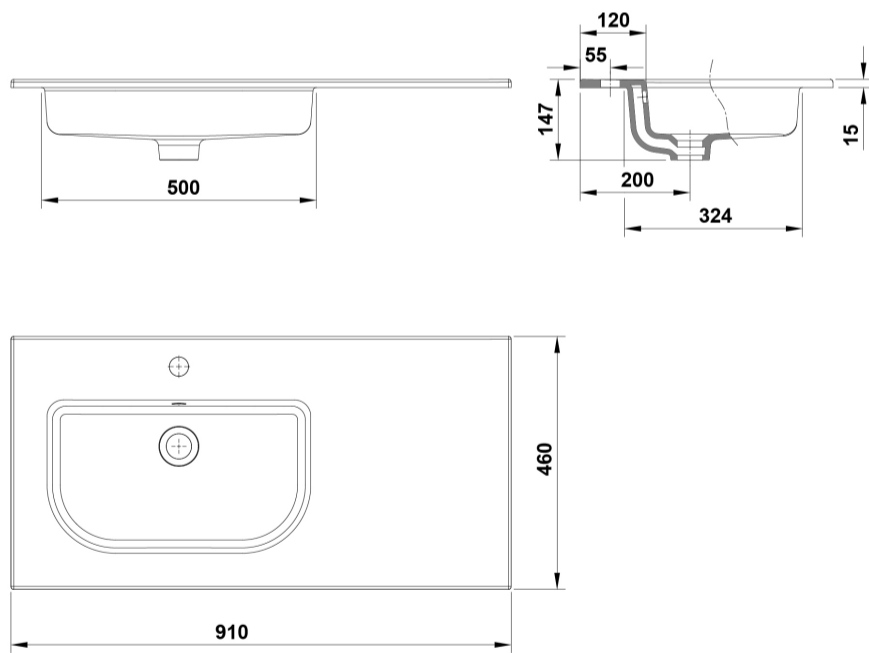

01
Blanco

ARTÍCULOS

Ref.	Producto/Conjunto	Medidas	€/u
40090	Lavabo sobremueble	91 x 46 cm	168,0 €

INFORMACIÓN DE PRODUCTO

Características

Lavabo sobremueble asimétrico de 91x46 cm con rebosadero. / 15 kg / 12 unidades palet.

COMPLEMENTOS

SUGERENCIAS

AMBIENTE

DIBUJOS TÉCNICOS

DESCARGAS

2D

-  126.87 KB  Lavabo de sobremueble 91x46 cm. - Técnico (.AI)
-  98.49 KB  Lavabo de sobremueble 91x46 cm. - Técnico (.DWG)
-  597.52 KB  Lavabo de sobremueble 91x46 cm. - Técnico (.DXF)
-  131.64 KB  Lavabo de sobremueble 91x46 cm. - Técnico (.PDF)