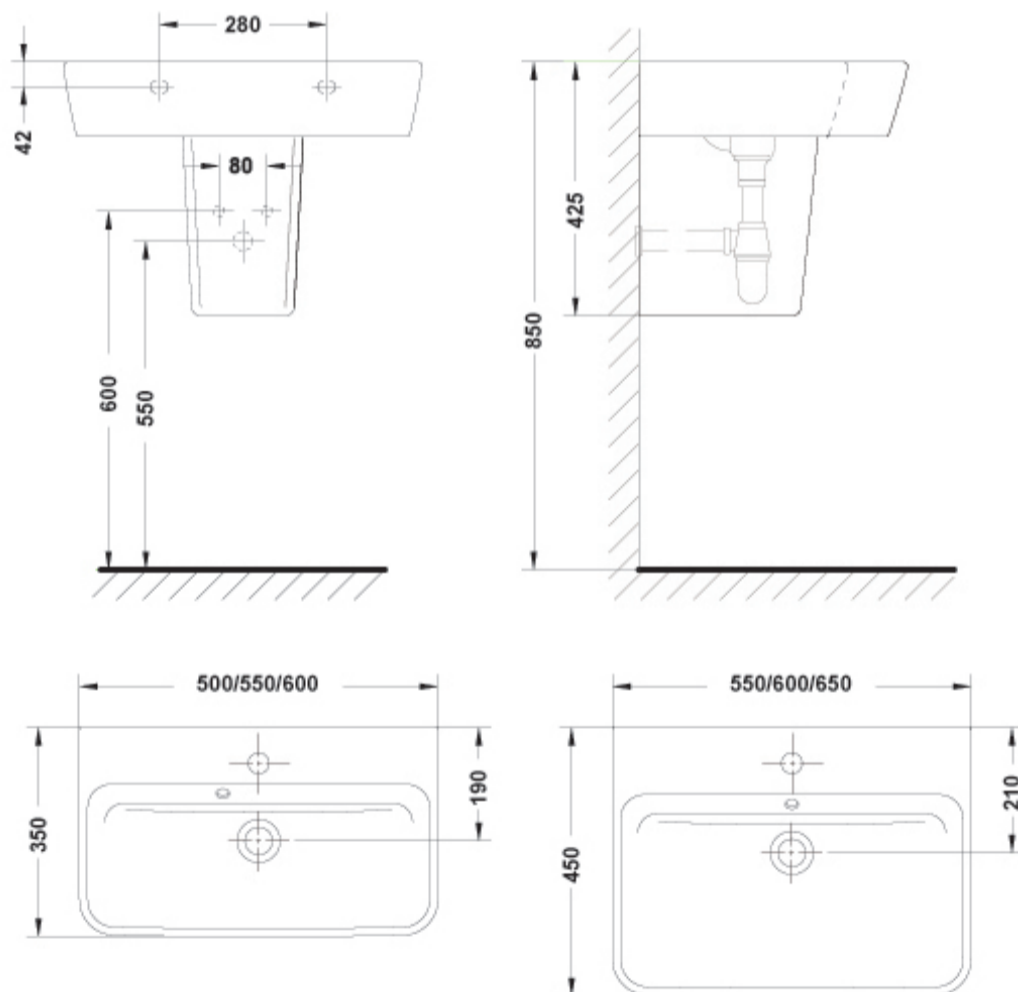

EMMA SQUARE

Semipedestal

REF: 27432

Semipedestal con un diseño creativo de líneas rectas.

Incluye Juego de fijación. Lavabo y Grifería no incluido.

PVP: **79,0 €**

REF. 27432

COLORES / ACABADOS

Mantenimiento

La limpieza se realizará preferentemente con detergente líquido y un cepillo o esponja. No rasar con cuchillas o estropajos de acero.

AMBIENTE

DIBUJOS TÉCNICOS

DESCARGAS

2D

-  211.95 KB  Semipedestal - Técnico (.PDF)
-  1020.38 KB  Semipedestal - Técnico (.AI)
-  79.08 KB  Semipedestal - Técnico (.DWG)
-  575.48 KB  Semipedestal - Técnico (.DXF)
-  31.5 KB  Semipedestal - Alzado (.DWG)
-  28.62 KB  Semipedestal - Alzado (.DXF)
-  31.39 KB  Semipedestal - Lateral (.DWG)
-  28.67 KB  Semipedestal - Lateral (.DXF)
-  35.12 KB  Semipedestal - Planta (.DWG)
-  41.09 KB  Semipedestal - Planta (.DXF)