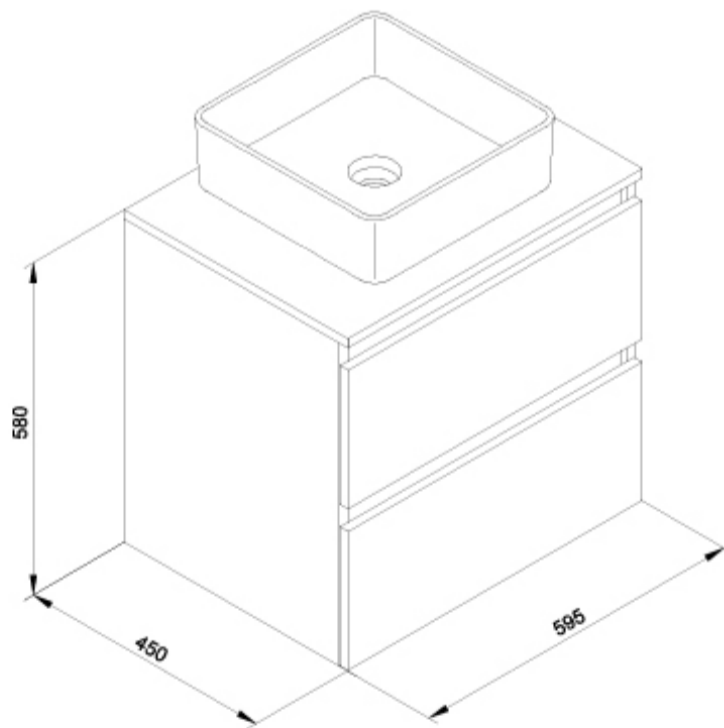

SUGERENCIAS

AMBIENTE

DIBUJOS TÉCNICOS

DESCARGAS

2D

-  64.17 KB [↓ Conjunto Daily 2C 60 cm + Lavabo Hera Square Blanco - Técnico \(.AI\)](#)
-  40.89 KB [↓ Conjunto Daily 2C 60 cm + Lavabo Hera Square Blanco - Técnico \(.DWG\)](#)
-  287.3 KB [↓ Conjunto Daily 2C 60 cm + Lavabo Hera Square Blanco - Técnico \(.DXF\)](#)
-  32.02 KB [↓ Conjunto Daily 2C 60 cm + Lavabo Hera Square Blanco - Técnico \(.PDF\)](#)