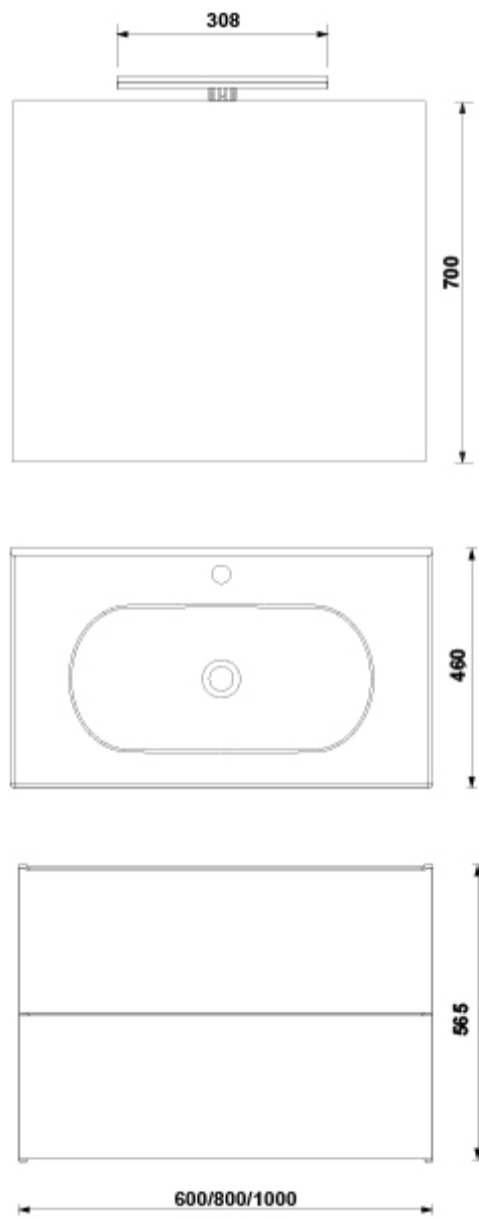

SHONA 2C

Pack Shona 2C 60 cm.

REF: 7918131

Pack compuesto de mueble, lavabo, espejo y luminaria. Con dos amplios cajones y diseño atemporal. Acabado galet mate.

Grifería no incluida.

PVP: 602,0 €

REF. 7918131

COLORES / ACABADOS

21 31
Blanco Galet mate Galet mate

ARTÍCULOS

Ref.	Producto/Conjunto	Medidas	€/u
7918131	Pack Mueble + Lavabo + Espejo Only + Luminaria Jade	60 x 45,5 x 56,5 cm	602,0 €
Opciones			
7918121	Pack Mueble + Lavabo + Espejo Only + Luminaria Jade	60 x 45,5 x 56,5 cm	602,0 €

SUGERENCIAS

INFORMACIÓN DE PRODUCTO

Características

Mueble Shona 60x45,5 cm acabado galet mate. 2 cajones. Soft Close. Extracción total. Guías Hettich.

Lavabo, Espejo Only y Luminaria Jade 30 LED 8W.

Garantía

DIBUJOS TÉCNICOS

DESCARGAS

2D

-  379.77 KB  Pack Shona 2C 60 cm. - Técnico (.AI)
-  47.8 KB  Pack Shona 2C 60 cm. - Técnico (.DWG)
-  270.4 KB  Pack Shona 2C 60 cm. - Técnico (.DXF)
-  377.1 KB  Pack Shona 2C 60 cm. - Técnico (.PDF)