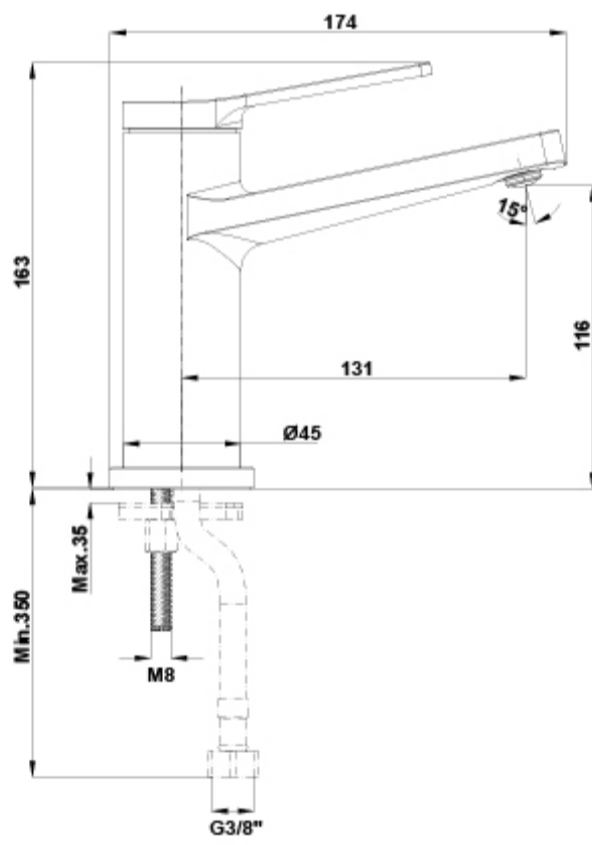

SUGERENCIAS

AMBIENTE

DIBUJOS TÉCNICOS

DESCARGAS

2D

-  165.01 KB  [Monomando lavabo - Técnico \(.AI\)](#)
-  189.73 KB  [Monomando lavabo - Técnico \(.DWG\)](#)
-  1.32 MB  [Monomando lavabo - Técnico \(.DXF\)](#)
-  165.3 KB  [Monomando lavabo - Técnico \(.PDF\)](#)