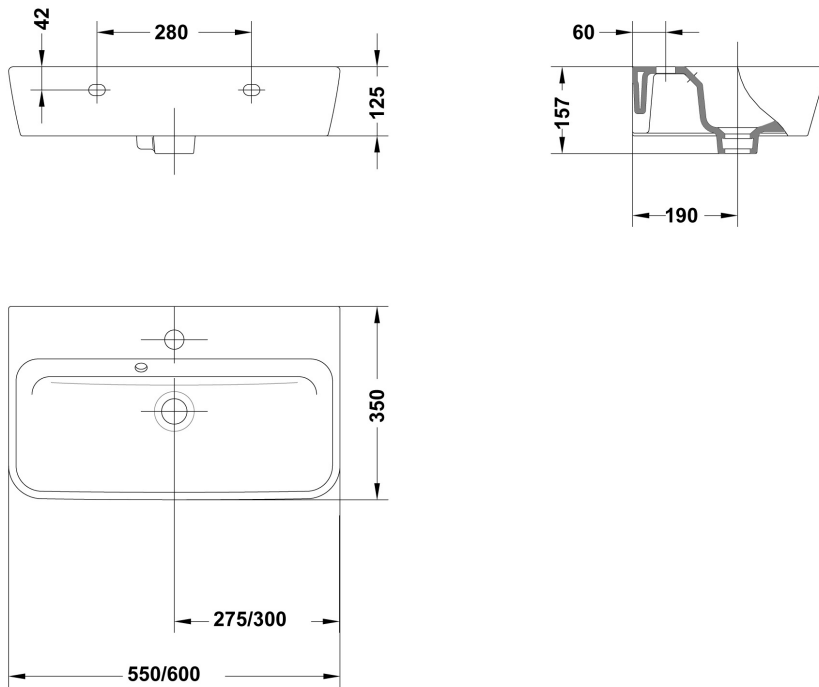

INFORMACIÓN DE PRODUCTO

Características

Lavabo Emma Square de 60 x 35 cm. compact con rebosadero y juego de fijación. / 16 kg. / 32 unidades palet. Posibilidad de instalación mural o sobre-encimera. Combinable con muebles Emma.

COMPLEMENTOS

SUGERENCIAS

AMBIENTE

DIBUJOS TÉCNICOS

DESCARGAS

2D

-  79.09 KB  Lavabo compact 60x35 cm. - Técnico (.AI)
-  67.07 KB  Lavabo compact 60x35 cm. - Técnico (.DWG)
-  447.2 KB  Lavabo compact 60x35 cm. - Técnico (.DXF)
-  93.95 KB  Lavabo compact 60x35 cm. - Técnico (.PDF)
-  31.76 KB  Lavabo compact 60x35 cm. - Alzado (.DWG)
-  29.8 KB  Lavabo compact 60x35 cm. - Alzado (.DXF)
-  31.61 KB  Lavabo compact 60x35 cm. - Lateral (.DWG)
-  29.46 KB  Lavabo compact 60x35 cm. - Lateral (.DXF)
-  36.7 KB  Lavabo compact 60x35 cm. - Planta (.DWG)
-  43.99 KB  Lavabo compact 60x35 cm. - Planta (.DXF)

3D

-  519.06 KB  Lavabo compact 60x35 cm. - 3D (.DWG)

bimobject

-  ArchiCAD 
-  Revit 

VÍDEOS