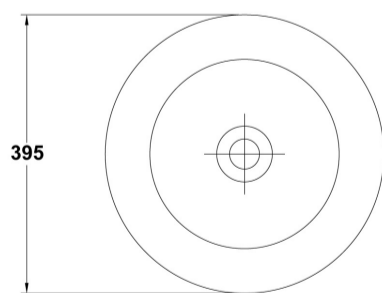

Características

Lavabo Circle de 39,5 cm. sin rebosadero. Sin orificio de grifería. / 7,2 kg. / 32 unidades palet. Posibilidad de instalación de encimera, sobre-encimera o semiencastrar. Plantilla de corte circular de Ø 36 cm para instalación de encimera o semiencastrar.

AMBIENTE

DIBUJOS TÉCNICOS

2D

-  92.86 KB  Lavabo Ø 39,5 cm. - Técnico (.AI)
-  83.2 KB  Lavabo Ø 39,5 cm. - Técnico (.DWG)
-  583.13 KB  Lavabo Ø 39,5 cm. - Técnico (.DXF)
-  103.65 KB  Lavabo Ø 39,5 cm. - Técnico (.PDF)