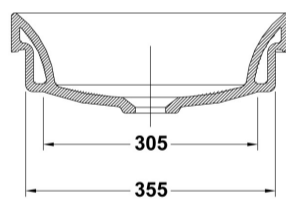

Características

Lavabo Circle de 39,5 cm. sin rebosadero. Sin orificio de grifería. / 7,2 kg. / 32 unidades palet. Posibilidad de instalación de encimera, sobre-encimera o semiencastrar. Plantilla de corte circular de Ø 36 cm para instalación de encimera o semiencastrar.

AMBIENTE

DIBUJOS TÉCNICOS

2D

-  92.86 KB  Lavabo Ø 39,5 cm. - Técnico (.AI)
-  83.2 KB  Lavabo Ø 39,5 cm. - Técnico (.DWG)
-  583.13 KB  Lavabo Ø 39,5 cm. - Técnico (.DXF)
-  103.65 KB  Lavabo Ø 39,5 cm. - Técnico (.PDF)

3D

-  455.91 KB  Lavabo Ø 39,5 cm. - 3D (.DWG)

bimobject

-  ArchiCAD 
-  Revit 