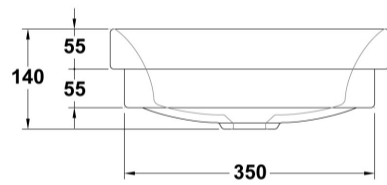

Características

Lavabo Circle de 39,5 cm. sin rebosadero. Sin orificio de grifería. / 7,2 kg. / 32 unidades palet. Posibilidad de instalación de encimera, sobre-encimera o semiencastrar. Plantilla de corte circular de Ø 36 cm para instalación de encimera o semiencastrar.

AMBIENTE

DIBUJOS TÉCNICOS

2D

-  92.86 KB  Lavabo Ø 39,5 cm. - Técnico (.AI)
-  83.2 KB  Lavabo Ø 39,5 cm. - Técnico (.DWG)
-  583.13 KB  Lavabo Ø 39,5 cm. - Técnico (.DXF)
-  103.65 KB  Lavabo Ø 39,5 cm. - Técnico (.PDF)