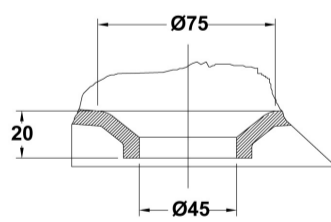

Características

Lavabo Circle de 39,5 cm. sin rebosadero. Sin orificio de grifería. / 7,2 kg. / 32 unidades palet. Posibilidad de instalación de encimera, sobre-encimera o semiencastrar. Plantilla de corte circular de Ø 36 cm para instalación de encimera o semiencastrar.

AMBIENTE

DIBUJOS TÉCNICOS

2D

-  92.86 KB  Lavabo Ø 39,5 cm. - Técnico (.AI)
-  83.2 KB  Lavabo Ø 39,5 cm. - Técnico (.DWG)
-  583.13 KB  Lavabo Ø 39,5 cm. - Técnico (.DXF)
-  103.65 KB  Lavabo Ø 39,5 cm. - Técnico (.PDF)