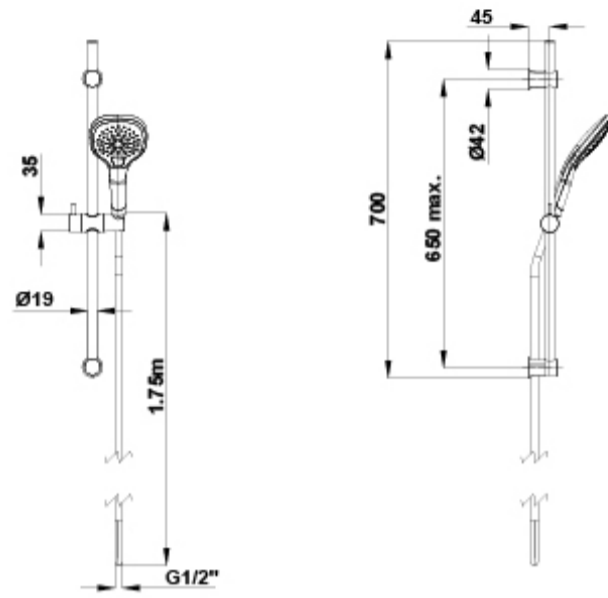

DESCARGAS

2D

- 833.69 KB [↓ Kit de ducha 3F Square Black - Técnico (.AI)](#)
- 941.01 KB [↓ Kit de ducha 3F Square Black - Técnico (.DWG)](#)
- 4.99 MB [↓ Kit de ducha 3F Square Black - Técnico (.DXF)](#)
- 834.1 KB [↓ Kit de ducha 3F Square Black - Técnico (.PDF)](#)