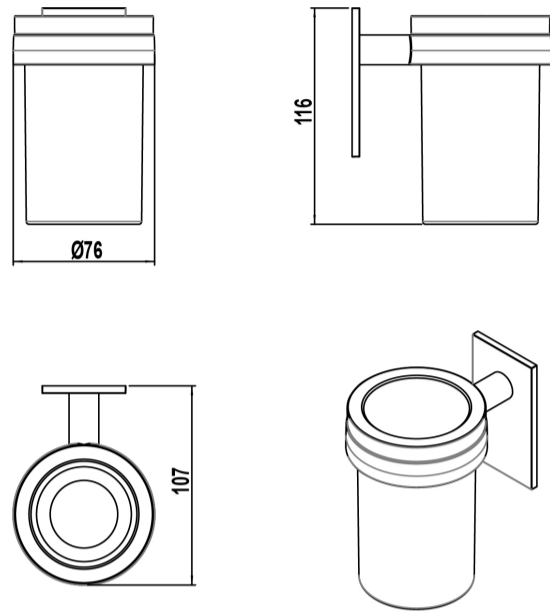

DESCARGAS

2D

- 105.68 KB [↓ Portacepilloa - Técnico (.AI)](#)
- 39.75 KB [↓ Portacepilloa - Técnico (.DWG)](#)
- 202.95 KB [↓ Portacepilloa - Técnico (.DXF)](#)
- 106.63 KB [↓ Portacepilloa - Técnico (.PDF)](#)