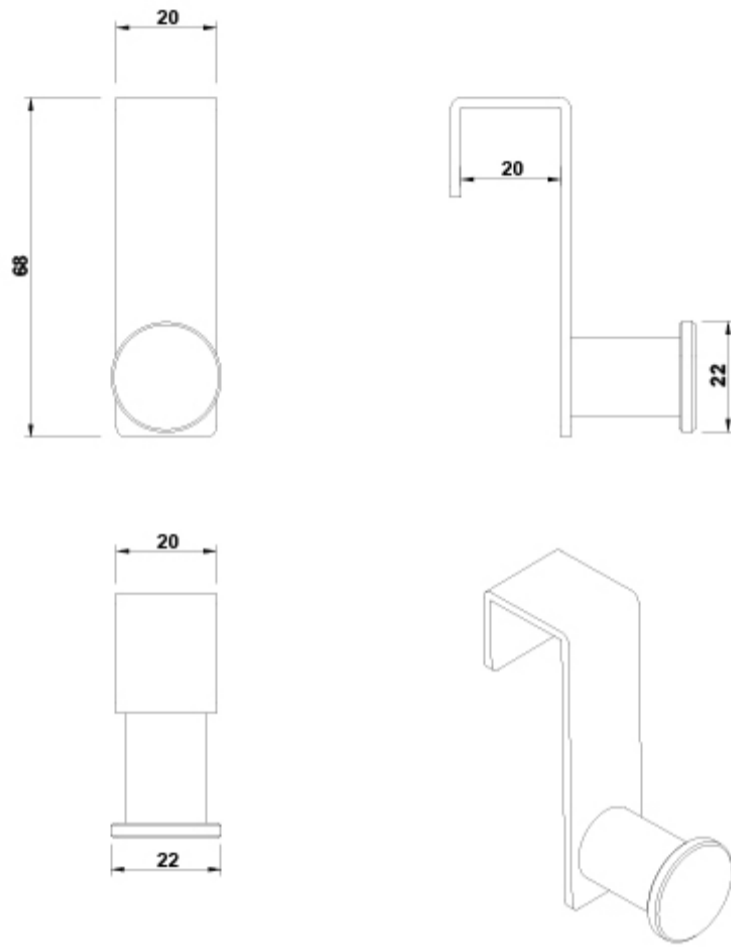

DESCARGAS

2D

- 64.71 KB Percha - Técnico (.AI)
- 26.11 KB Percha - Técnico (.DWG)
- 181.89 KB Percha - Técnico (.DXF)
- 65.12 KB Percha - Técnico (.PDF)