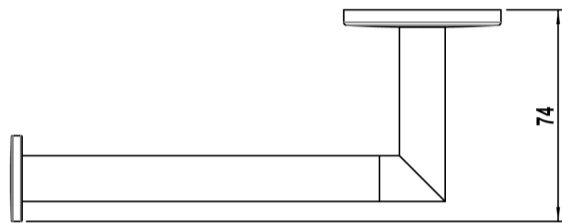

DESCARGAS

2D

- 85.03 KB [Portarrollos izquierda - Técnico (.AI)](#)
- 25.06 KB [Portarrollos izquierda - Técnico (.DWG)](#)
- 142.05 KB [Portarrollos izquierda - Técnico (.DXF)](#)
- 86 KB [Portarrollos izquierda - Técnico (.PDF)](#)