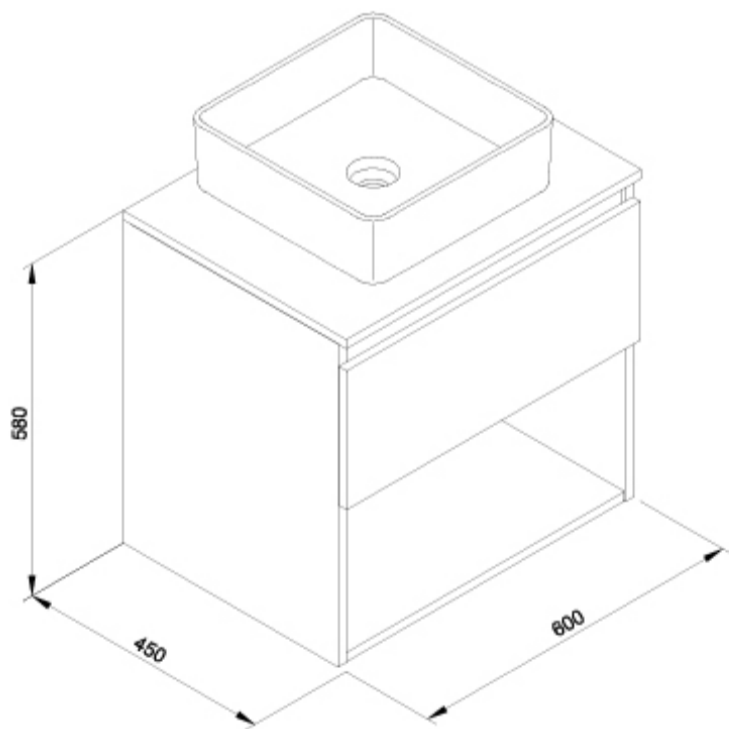

SUGERENCIAS

AMBIENTE

DIBUJOS TÉCNICOS

DESCARGAS

2D

-  64.02 KB [↓ Conjunto Daily 1C-1H 60 cm + Lavabo Hera Square Negro - Técnico \(.AI\)](#)
-  41.39 KB [↓ Conjunto Daily 1C-1H 60 cm + Lavabo Hera Square Negro - Técnico \(.DWG\)](#)
-  290.2 KB [↓ Conjunto Daily 1C-1H 60 cm + Lavabo Hera Square Negro - Técnico \(.DXF\)](#)
-  32.07 KB [↓ Conjunto Daily 1C-1H 60 cm + Lavabo Hera Square Negro - Técnico \(.PDF\)](#)