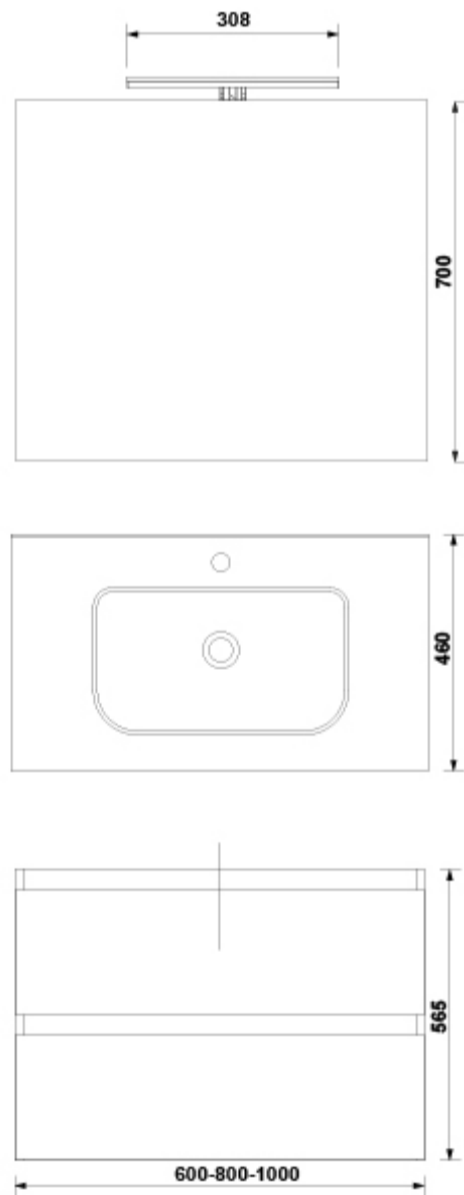

DIBUJOS TÉCNICOS

DESCARGAS

2D

-  357.15 KB  Pack Daily 2C 60 cm. - Técnico (.AI)
-  24.35 KB  Pack Daily 2C 60 cm. - Técnico (.DWG)
-  172.15 KB  Pack Daily 2C 60 cm. - Técnico (.DXF)
-  350.15 KB  Pack Daily 2C 60 cm. - Técnico (.PDF)