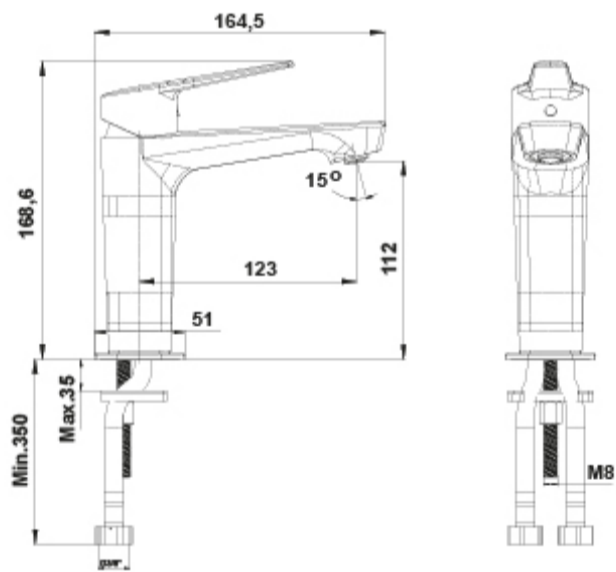

AMBIENTE

DIBUJOS TÉCNICOS

DESCARGAS

2D

-  497 KB  [Monomando lavabo - Técnico \(.AI\)](#)
-  349.57 KB  [Monomando lavabo - Técnico \(.DWG\)](#)
-  2.33 MB  [Monomando lavabo - Técnico \(.DXF\)](#)
-  126.82 KB  [Monomando lavabo - Técnico \(.PDF\)](#)