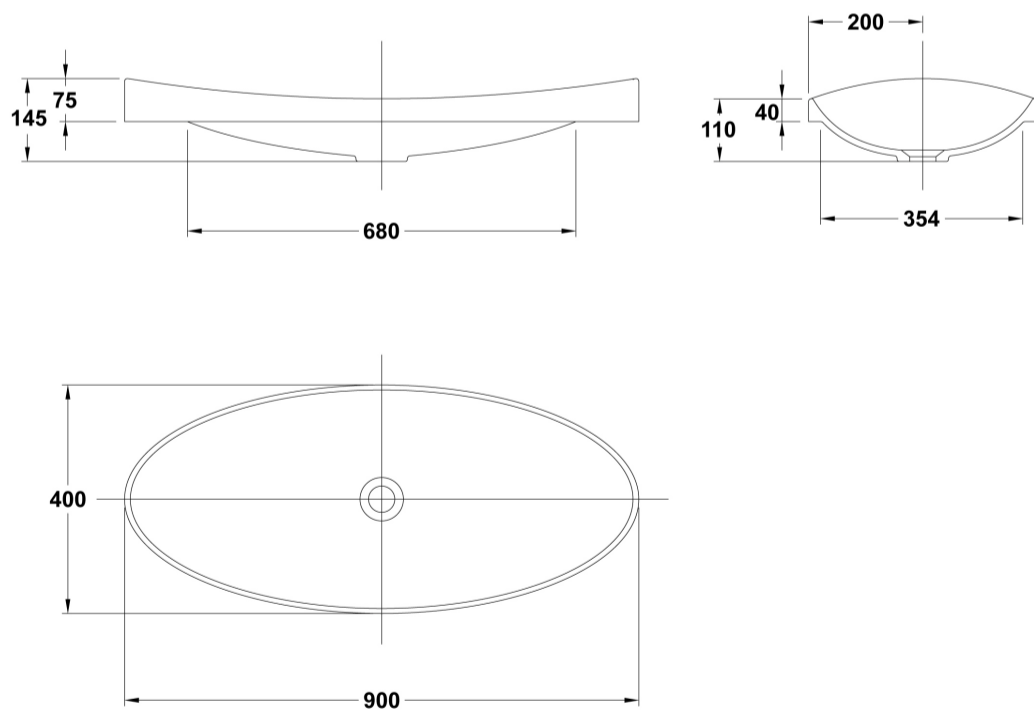

REF. 3304021

COLORES / ACABADOS

01	21
Blanco	Blanco
	mate

ARTÍCULOS

Ref.	Producto/Conjunto	Medidas	€/u
3304021	Lavabo de encimera.	90 x 40 cm	510,0 €

INFORMACIÓN DE PRODUCTO

Características

Lavabo de encimera de 90 x 40 cm. / 12,1 Kg./ 28 unidades palet. Plantilla de corte 74 x 37 cm.

COMPLEMENTOS

SUGERENCIAS

AMBIENTE

DIBUJOS TÉCNICOS

DESCARGAS

2D

-  259.66 KB  Lavabo de encimera 90x40 cm. - Técnico (.AI)
-  88.19 KB  Lavabo de encimera 90x40 cm. - Técnico (.DWG)
-  307.51 KB  Lavabo de encimera 90x40 cm. - Técnico (.DXF)
-  271.35 KB  Lavabo de encimera 90x40 cm. - Técnico (.PDF)