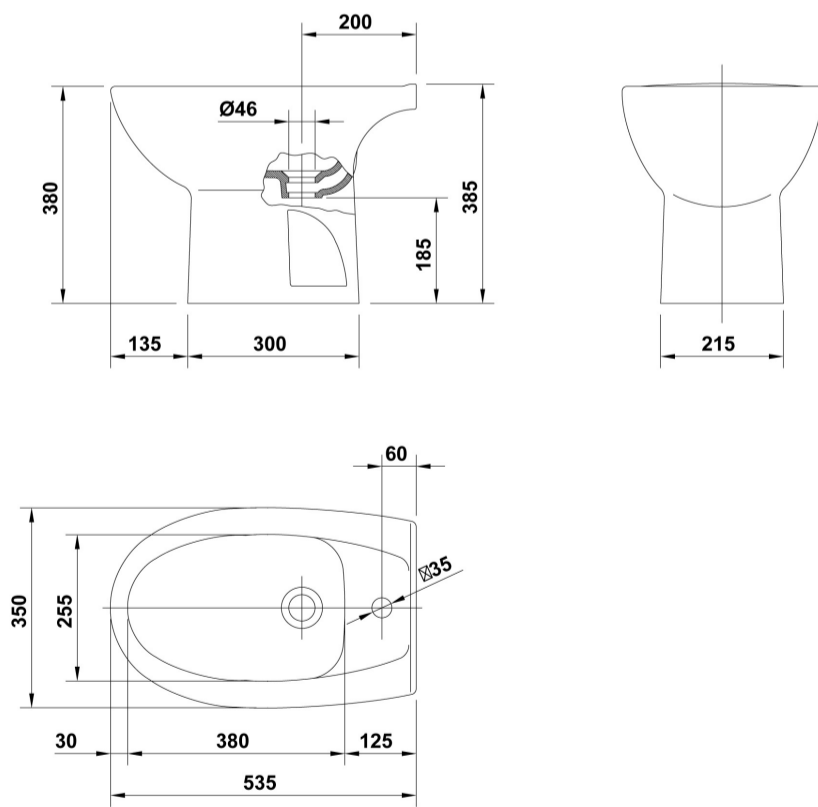

AMBIENTE

DIBUJOS TÉCNICOS

DESCARGAS

2D

-  72.51 KB [↓ Bidé 53,5x35 cm. - Técnico \(.AI\)](#)
-  62.59 KB [↓ Bidé 53,5x35 cm. - Técnico \(.DWG\)](#)
-  433.67 KB [↓ Bidé 53,5x35 cm. - Técnico \(.DXF\)](#)
-  84.04 KB [↓ Bidé 53,5x35 cm. - Técnico \(.PDF\)](#)
-  30.11 KB [↓ Bidé 53,5x35 cm. - Alzado \(.DWG\)](#)
-  18.69 KB [↓ Bidé 53,5x35 cm. - Alzado \(.DXF\)](#)
-  32.92 KB [↓ Bidé 53,5x35 cm. - Lateral \(.DWG\)](#)
-  24.54 KB [↓ Bidé 53,5x35 cm. - Lateral \(.DXF\)](#)
-  27.61 KB [↓ Bidé 53,5x35 cm. - Planta \(.DWG\)](#)
-  21.75 KB [↓ Bidé 53,5x35 cm. - Planta \(.DXF\)](#)

3D

-  3.12 MB [↓ Bidé 53,5x35 cm. - 3D \(.DWG\)](#)
-  7.9 MB [↓ Bidé 53,5x35 cm. - 3D \(.DXF\)](#)

bimobject

-  ArchiCAD [↓](#)
-  Revit [↓](#)