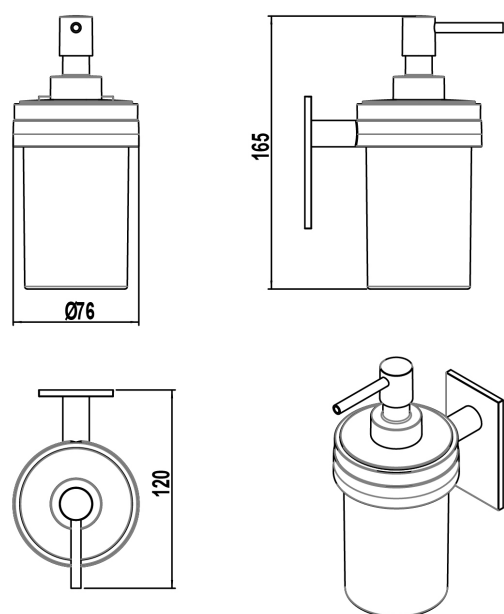

DESCARGAS

2D

- 125.54 KB [↓ Dosificador de pared - Técnico (.AI)](#)
- 51.57 KB [↓ Dosificador de pared - Técnico (.DWG)](#)
- 271.94 KB [↓ Dosificador de pared - Técnico (.DXF)](#)
- 126.51 KB [↓ Dosificador de pared - Técnico (.PDF)](#)