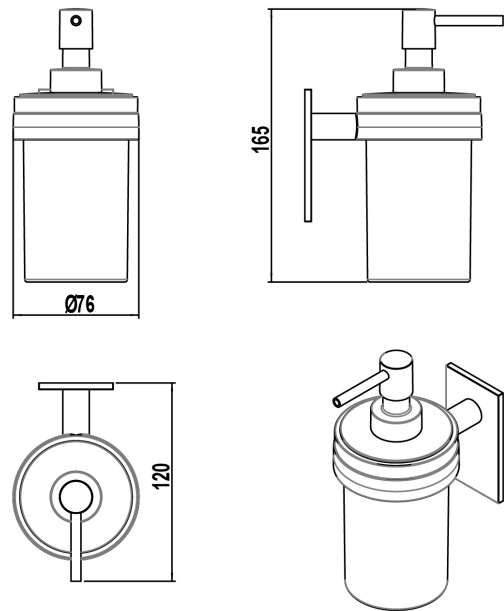

DESCARGAS

2D

- 125.54 KB [↓ Dosificador de pared - Técnico (.AI)](#)
- 51.57 KB [↓ Dosificador de pared - Técnico (.DWG)](#)
- 271.94 KB [↓ Dosificador de pared - Técnico (.DXF)](#)
- 126.51 KB [↓ Dosificador de pared - Técnico (.PDF)](#)