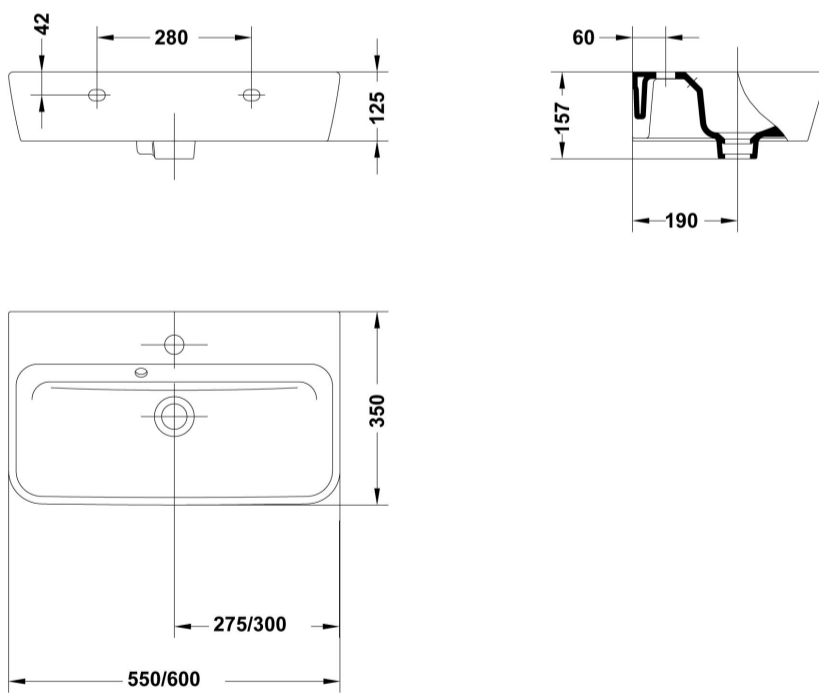

INFORMACIÓN DE PRODUCTO

Características

Lavabo de 55 x 35 cm. compact con juego de fijación. / 14 kg. / 24 unidades palet. Posibilidad de instalación con pedestal, semipedestal, mural o sobre-encimera. Combinable con muebles Emma.

COMPLEMENTOS

SUGERENCIAS

AMBIENTE

DIBUJOS TÉCNICOS

DESCARGAS

2D

	85.29 KB		Lavabo Compact 55x35 cm. - Técnico (.AI)
	63.85 KB		Lavabo Compact 55x35 cm. - Técnico (.DWG)
	443.63 KB		Lavabo Compact 55x35 cm. - Técnico (.DXF)
	95.54 KB		Lavabo Compact 55x35 cm. - Técnico (.PDF)
	31.15 KB		Lavabo Compact 55x35 cm. - Alzado (.DWG)
	27.95 KB		Lavabo Compact 55x35 cm. - Alzado (.DXF)
	31.25 KB		Lavabo Compact 55x35 cm. - Lateral (.DWG)
	28.25 KB		Lavabo Compact 55x35 cm. - Lateral (.DXF)
	35.02 KB		Lavabo Compact 55x35 cm. - Planta (.DWG)
	41.12 KB		Lavabo Compact 55x35 cm. - Planta (.DXF)
	31.56 KB		Lavabo Compact 55x35 cm. - Alzado (.DWG)
	28.62 KB		Lavabo Compact 55x35 cm. - Alzado (.DXF)
	31.3 KB		Lavabo Compact 55x35 cm. - Lateral (.DWG)
	28.32 KB		Lavabo Compact 55x35 cm. - Lateral (.DXF)
	35.03 KB		Lavabo Compact 55x35 cm. - Planta (.DWG)
	41.12 KB		Lavabo Compact 55x35 cm. - Planta (.DXF)
	31.76 KB		Lavabo Compact 55x35 cm. - Alzado (.DWG)
	29.8 KB		Lavabo Compact 55x35 cm. - Alzado (.DXF)
	31.61 KB		Lavabo Compact 55x35 cm. - Lateral (.DWG)
	29.46 KB		Lavabo Compact 55x35 cm. - Lateral (.DXF)
	35.13 KB		Lavabo Compact 55x35 cm. - Planta (.DWG)
	41.43 KB		Lavabo Compact 55x35 cm. - Planta (.DXF)

3D

	517.87 KB		Lavabo Compact 55x35 cm. - 3D (.DWG)
---	-----------	---	--------------------------------------

bimobject

	ArchiCAD	
	Revit	