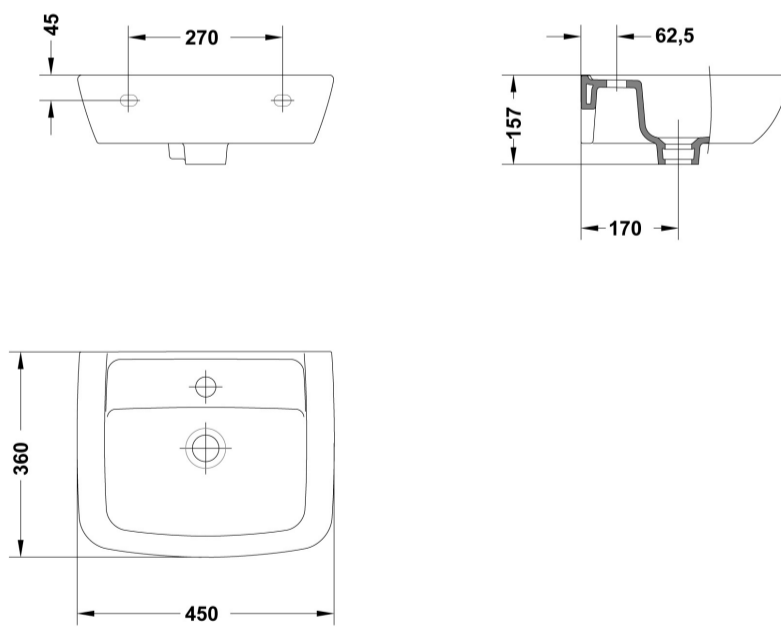

SUGERENCIAS

INFORMACIÓN DE PRODUCTO

Características

Lavamanos Smart de 45 x 36 cm. con rebosadero y juego de fijación. / 10 kg. / 24 unidades palet. Lavabo para instalación mural.

Información de utilidad

Aprovechar el espacio es esencial, por eso son tan importantes los productos que dan plena utilidad y ayudan a rentabilizar cada metro cuadrado. Opciones para todos los gustos: unos prácticos y funcionales, otros para llegar a espacios mínimos y también propuestas que no renuncian al diseño.

AMBIENTE

DIBUJOS TÉCNICOS

DESCARGAS

2D

-  82.33 KB [↓ Lavamanos 45x36 cm. - Técnico \(.AI\)](#)
-  59.22 KB [↓ Lavamanos 45x36 cm. - Técnico \(.DWG\)](#)
-  391.62 KB [↓ Lavamanos 45x36 cm. - Técnico \(.DXF\)](#)
-  93.53 KB [↓ Lavamanos 45x36 cm. - Técnico \(.PDF\)](#)
-  31.36 KB [↓ Lavamanos 45x36 cm. - Alzado \(.DWG\)](#)
-  27.82 KB [↓ Lavamanos 45x36 cm. - Alzado \(.DXF\)](#)
-  31.96 KB [↓ Lavamanos 45x36 cm. - Lateral \(.DWG\)](#)
-  30.66 KB [↓ Lavamanos 45x36 cm. - Lateral \(.DXF\)](#)
-  32.47 KB [↓ Lavamanos 45x36 cm. - Planta \(.DWG\)](#)
-  31.74 KB [↓ Lavamanos 45x36 cm. - Planta \(.DXF\)](#)

3D

-  566.49 KB [↓ Lavamanos 45x36 cm. - 3D \(.DWG\)](#)

bimobject

-  ArchiCAD [↓](#)
-  Revit [↓](#)