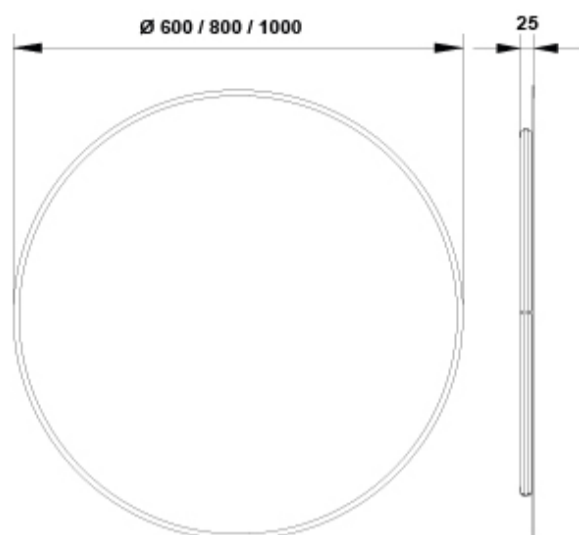

DESCARGAS

2D

- 1.18 MB [↓ Espejo Ø 100 cm. - Técnico (.AI)](#)
- 26.26 KB [↓ Espejo Ø 100 cm. - Técnico (.DWG)](#)
- 195.05 KB [↓ Espejo Ø 100 cm. - Técnico (.DXF)](#)
- 377.15 KB [↓ Espejo Ø 100 cm. - Técnico (.PDF)](#)