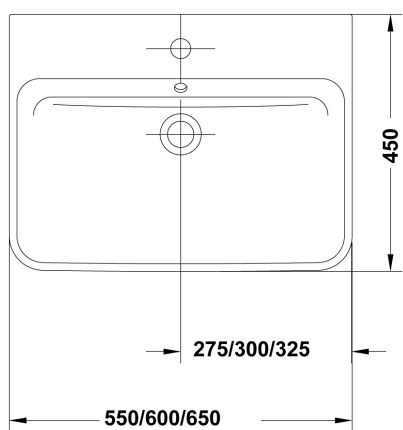

COMPLEMENTOS

SUGERENCIAS

INFORMACIÓN DE PRODUCTO

Características

Lavabo de 55 x 45 cm. con juego de fijación. / 16 kg. / 16 unidades palet. Posibilidad de instalación con pedestal, semipedestal, mural o sobre-encimera. Combinable con muebles Emma.

AMBIENTE

DIBUJOS TÉCNICOS

DESCARGAS

2D

-  87.1 KB  Lavabo 55x45 cm. - Técnico (.AI)
-  68.82 KB  Lavabo 55x45 cm. - Técnico (.DWG)
-  475.74 KB  Lavabo 55x45 cm. - Técnico (.DXF)
-  97.51 KB  Lavabo 55x45 cm. - Técnico (.PDF)

3D

-  553.62 KB  Lavabo 55x45 cm. - 3D (.DWG)

bimobject

-  ArchiCAD 
-  Revit 