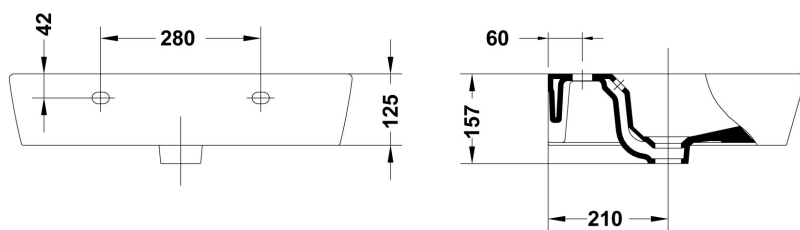

DIBUJOS TÉCNICOS

DESCARGAS