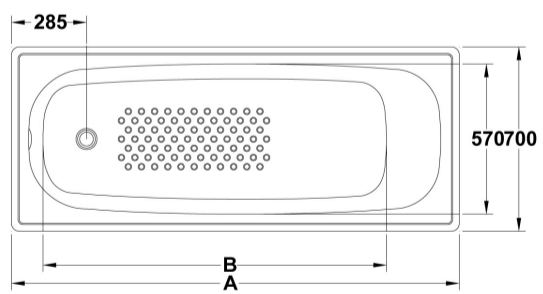

ARTÍCULOS

Ref.	Producto/Conjunto	Medidas	€/u
63025	Bañera de acero esmaltado.	170 x 70 x 38,5 cm	215,0 €
Accesorios			
68005	Desagüe automático cromado		60,5 €
68023	Juego pies autoadhesivos		42,0 €

INFORMACIÓN DE PRODUCTO

Características

Gala de 170x70x38,5 cm con fondo antideslizante de aportación. Desagüe de 52 mm (No incluido) / 25 kg / 24 unidades palet. Capacidad 190 l.

Información de utilidad

Nuestra experiencia con el acero nos ha permitido mejorar los procesos de fabricación y responder así a las exigencias del cliente ofreciendo productos de acero vitrificado 2,5 mm. Las bañeras Gala cumplen con la exigente norma europea UNE-EN 141516: 2006 lo que garantiza una elevada dureza (entre 6 y 7 en la escala de Mohs). Esto previene el producto de posibles arañazos con los objetos habituales del cuarto de baño. También garantiza una elevada resistencia a agentes químicos como ácidos y/o colorantes. Además de resistencia a los cambios de temperatura, e inalterable a los efectos de la luz y del paso del tiempo. Otro aspecto importante a destacar es el color utilizado. Al ser la misma variedad cromática que los demás elementos cerámicos del catálogo permite conseguir mayor homogeneidad de tono en las diversas combinaciones de productos.

SUGERENCIAS

DIBUJOS TÉCNICOS

Ref.	A	B	Vol.
B70E	1700	1300	≈170
B60E	1600	1200	≈160
B50E	1500	1100	≈150
B40E	1400	1000	≈130
B30E	1300	900	≈120
B20E	1200	800	≈110
B15E	1105	700	≈80

* 70 litres displacement on average.

DESCARGAS

2D

-  1.08 MB [Bañera de acero 170x70x38,5 cm. - Técnico \(.AI\)](#)
-  117.94 KB [Bañera de acero 170x70x38,5 cm. - Técnico \(.DWG\)](#)
-  952.23 KB [Bañera de acero 170x70x38,5 cm. - Técnico \(.DXF\)](#)
-  303.13 KB [Bañera de acero 170x70x38,5 cm. - Técnico \(.PDF\)](#)