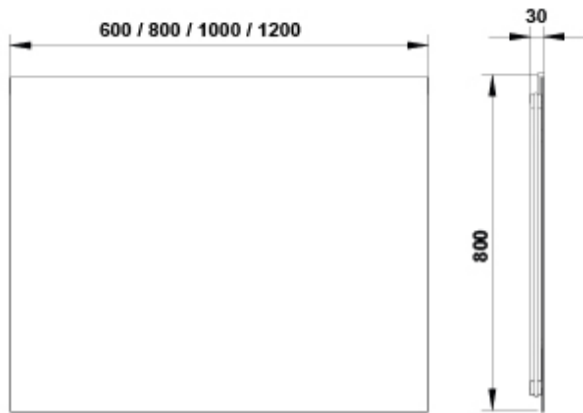

KUADRAT

Espejo 80x80 cm.

REF: 3850702

Espejo rectangular con posibilidad de borde decorativo. 20 W.

PVP: 262,0 €

REF. 3850702

COLORES / ACABADOS

00 Sin02
color Negro

ARTÍCULOS

Ref.	Producto/Conjunto	Medidas	€/u
3850702	Espejo	80 x 80 cm	262,0 €

INFORMACIÓN DE PRODUCTO

Características

Espejo Kuadrat 80x80 cm. Con borde decorativo negro. Iluminación Led integrada. Temperatura de color 4000°K. Cristal 4 mm. Profundidad 2,5 mm.

DIBUJOS TÉCNICOS

DESCARGAS

2D

-  1.2 MB [↓](#) Espejo 80x80 cm. - Técnico (.AI)
-  48.81 KB [↓](#) Espejo 80x80 cm. - Técnico (.DWG)
-  424.42 KB [↓](#) Espejo 80x80 cm. - Técnico (.DXF)
-  390.25 KB [↓](#) Espejo 80x80 cm. - Técnico (.PDF)