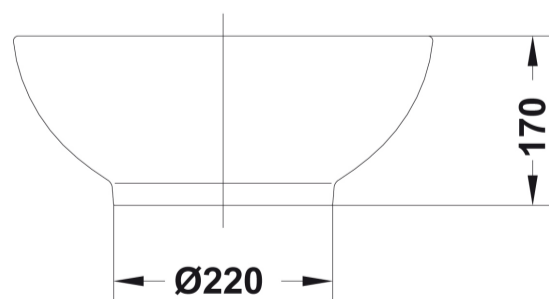

COMPLEMENTOS

SUGERENCIAS

AMBIENTE

DIBUJOS TÉCNICOS

DESCARGAS

2D

-  82.71 KB [↓ Lavabo sobre-encimera Ø 41 cm. - Técnico \(.AI\)](#)
-  148.22 KB [↓ Lavabo sobre-encimera Ø 41 cm. - Técnico \(.DWG\)](#)
-  1.09 MB [↓ Lavabo sobre-encimera Ø 41 cm. - Técnico \(.DXF\)](#)
-  93.08 KB [↓ Lavabo sobre-encimera Ø 41 cm. - Técnico \(.PDF\)](#)
-  31.75 KB [↓ Lavabo sobre-encimera Ø 41 cm. - Alzado \(.DWG\)](#)
-  61 B [↓ Lavabo sobre-encimera Ø 41 cm. - Alzado \(.DWL\)](#)
-  27.82 KB [↓ Lavabo sobre-encimera Ø 41 cm. - Alzado \(.DXF\)](#)
-  31.75 KB [↓ Lavabo sobre-encimera Ø 41 cm. - Lateral \(.DWG\)](#)
-  61 B [↓ Lavabo sobre-encimera Ø 41 cm. - Lateral \(.DWL\)](#)
-  27.82 KB [↓ Lavabo sobre-encimera Ø 41 cm. - Lateral \(.DXF\)](#)
-  30.91 KB [↓ Lavabo sobre-encimera Ø 41 cm. - Planta \(.DWG\)](#)
-  61 B [↓ Lavabo sobre-encimera Ø 41 cm. - Planta \(.DWL\)](#)
-  25.04 KB [↓ Lavabo sobre-encimera Ø 41 cm. - Planta \(.DXF\)](#)

3D

-  307.93 KB [↓ Lavabo sobre-encimera Ø 41 cm. - 3D \(.DWG\)](#)