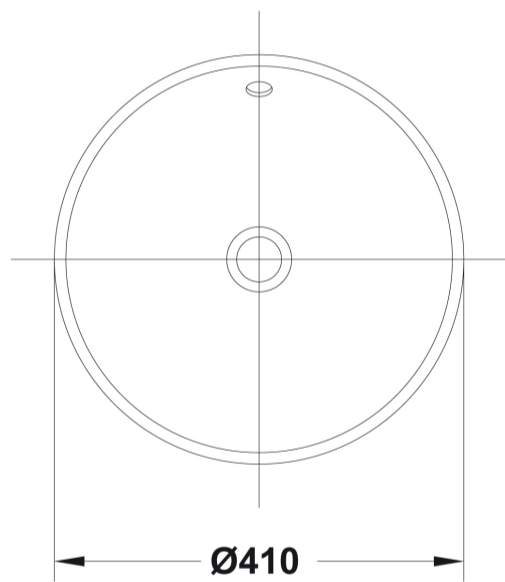

COMPLEMENTOS

SUGERENCIAS

AMBIENTE

DIBUJOS TÉCNICOS

DESCARGAS

2D

-  82.71 KB [↓ Lavabo sobre-encimera Ø 41 cm. - Técnico \(.AI\)](#)
-  148.22 KB [↓ Lavabo sobre-encimera Ø 41 cm. - Técnico \(.DWG\)](#)
-  1.09 MB [↓ Lavabo sobre-encimera Ø 41 cm. - Técnico \(.DXF\)](#)
-  93.08 KB [↓ Lavabo sobre-encimera Ø 41 cm. - Técnico \(.PDF\)](#)
-  31.75 KB [↓ Lavabo sobre-encimera Ø 41 cm. - Alzado \(.DWG\)](#)
-  61 B [↓ Lavabo sobre-encimera Ø 41 cm. - Alzado \(.DWL\)](#)
-  27.82 KB [↓ Lavabo sobre-encimera Ø 41 cm. - Alzado \(.DXF\)](#)
-  31.75 KB [↓ Lavabo sobre-encimera Ø 41 cm. - Lateral \(.DWG\)](#)
-  61 B [↓ Lavabo sobre-encimera Ø 41 cm. - Lateral \(.DWL\)](#)
-  27.82 KB [↓ Lavabo sobre-encimera Ø 41 cm. - Lateral \(.DXF\)](#)
-  30.91 KB [↓ Lavabo sobre-encimera Ø 41 cm. - Planta \(.DWG\)](#)
-  61 B [↓ Lavabo sobre-encimera Ø 41 cm. - Planta \(.DWL\)](#)
-  25.04 KB [↓ Lavabo sobre-encimera Ø 41 cm. - Planta \(.DXF\)](#)

3D

-  307.93 KB [↓ Lavabo sobre-encimera Ø 41 cm. - 3D \(.DWG\)](#)