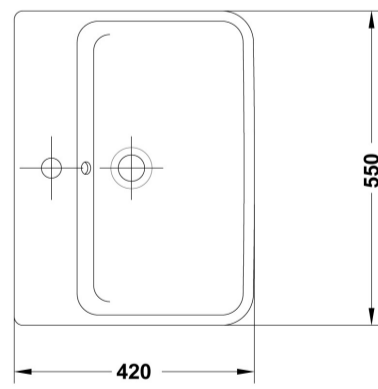

#### Características

Lavabo de encimera de 55 x 42 cm. / 12 kg. / 32 unidades palet.

### AMBIENTE

---

DIBUJOS TÉCNICOS

## 2D

-  69.48 KB  Lavabo de encimera 55x42 cm. - Técnico (.AI)
-  45.62 KB  Lavabo de encimera 55x42 cm. - Técnico (.DWG)
-  303.79 KB  Lavabo de encimera 55x42 cm. - Técnico (.DXF)
-  81.51 KB  Lavabo de encimera 55x42 cm. - Técnico (.PDF)

## 3D

-  686.99 KB  Lavabo de encimera 55x42 cm. - 3D (.DWG)

**bimobject**

-  ArchiCAD 
-  Revit 

---