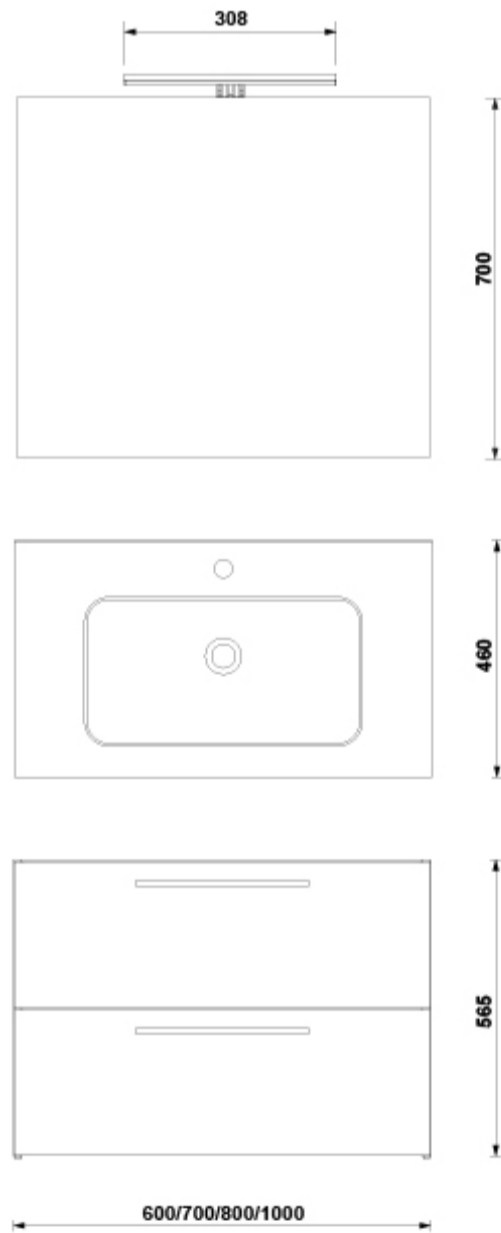

PVP: 463,0 €

REF. 7916301

COLORES / ACABADOS

01	84	85	17	
Blanco	Antrac	Nogal	Gris	
brillo	ita			
	brillo			

ARTÍCULOS

Ref.	Producto/Conjunto	Medidas	€/u
<u>7916301</u>	Pack Mueble + Lavabo + Espejo Only + Luminaria Jade	80 x 46 x 56,5 cm	463,0 €
Opciones			
<u>7916384</u>	Pack Mueble + Lavabo + Espejo Only + Luminaria Jade	80 x 46 x 56,5 cm	463,0 €
<u>7916385</u>	Pack Mueble + Lavabo + Espejo Only + Luminaria Jade	80 x 46 x 56,5 cm	463,0 €
<u>7916317</u>	Pack Mueble + Lavabo + Espejo Only + Luminaria Jade	80 x 46 x 56,5 cm	463,0 €

INFORMACIÓN DE PRODUCTO

Características

Mueble Handy 80x46 cm acabado blanco brillo. 2 cajones. Soft Close. Extracción total. Guías Hettich. Lavabo, Espejo Only y Luminaria Jade 30 LED 8W.

Garantía

Los productos Gala están garantizados ante cualquier defecto de fabricación, desde la fecha de adquisición del producto, siempre y cuando la instalación haya sido efectuada de acuerdo con las instrucciones de instalación de Gala y, aplicando la normativa en vigor para instalaciones eléctricas y de saneamiento, por personal autorizado. El periodo de garantía es de 3 años.

SUGERENCIAS

AMBIENTE

DIBUJOS TÉCNICOS

DESCARGAS

2D

-  357.78 KB  Pack Handy 2C 80 cm. - Técnico (.AI)
-  25.08 KB  Pack Handy 2C 80 cm. - Técnico (.DWG)
-  174.84 KB  Pack Handy 2C 80 cm. - Técnico (.DXF)
-  350.79 KB  Pack Handy 2C 80 cm. - Técnico (.PDF)