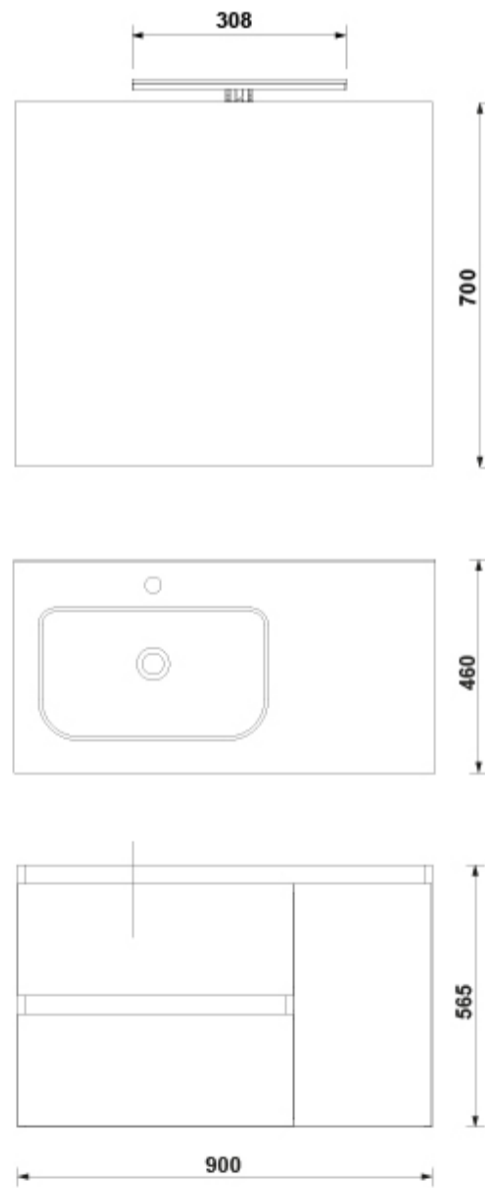

SUGERENCIAS

INFORMACIÓN DE PRODUCTO

Características

Mueble Daily 90x46 cm acabado gallet brillo. 2 cajones y 1 puerta.
Soft Close. Extracción total. Guías Hettich.
Lavabo, Espejo Only y Luminaria Jade 30 LED 8W.

DIBUJOS TÉCNICOS

DESCARGAS

2D

-  354.17 KB  [Pack Daily 2C 90 cm. - Técnico \(.AI\)](#)
-  24.73 KB  [Pack Daily 2C 90 cm. - Técnico \(.DWG\)](#)
-  175.15 KB  [Pack Daily 2C 90 cm. - Técnico \(.DXF\)](#)
-  351.93 KB  [Pack Daily 2C 90 cm. - Técnico \(.PDF\)](#)