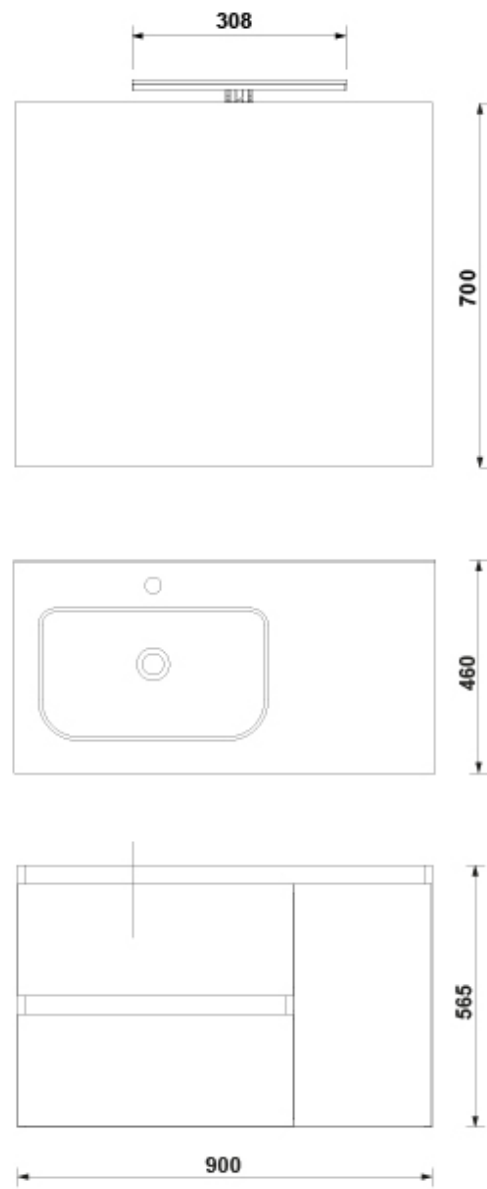

SUGERENCIAS

AMBIENTE

DIBUJOS TÉCNICOS

DESCARGAS

2D

-  354.17 KB  Pack Daily 2C 90 cm. - Técnico (.AI)
-  24.73 KB  Pack Daily 2C 90 cm. - Técnico (.DWG)
-  175.15 KB  Pack Daily 2C 90 cm. - Técnico (.DXF)
-  351.93 KB  Pack Daily 2C 90 cm. - Técnico (.PDF)