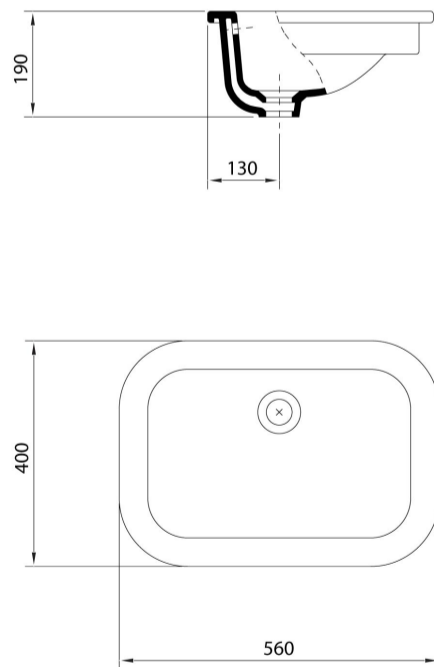

COLORES / ACABADOS

01
Blanco

ARTÍCULOS

Ref.	Producto/Conjunto	Medidas	€/u
04160	Lavabo con rebosadero y juego de fijación	56 x 40 cm	113,5 €

INFORMACIÓN DE PRODUCTO

Características

Lavabo de bajo encimera Nexus de 56 x 40 cm. con rebosadero. Sin orificio de grifería. / 10,2 kg. / 24 unidades palet. Posibilidad de instalación de encimera o bajo encimera. Plantilla de corte de 46 x 29,5 cm. para instalación bajo encimera.

COMPLEMENTOS

SUGERENCIAS

AMBIENTE

DIBUJOS TÉCNICOS

DESCARGAS

2D

-  50.9 KB  Lavabo 56x40 cm. - Técnico (.AI)
-  35.87 KB  Lavabo 56x40 cm. - Técnico (.DWG)
-  243.92 KB  Lavabo 56x40 cm. - Técnico (.DXF)
-  50.26 KB  Lavabo 56x40 cm. - Técnico (.PDF)

3D

-  355.61 KB  Lavabo 56x40 cm. - 3D (.DWG)

bimobject

-  ArchiCAD 
-  Revit 