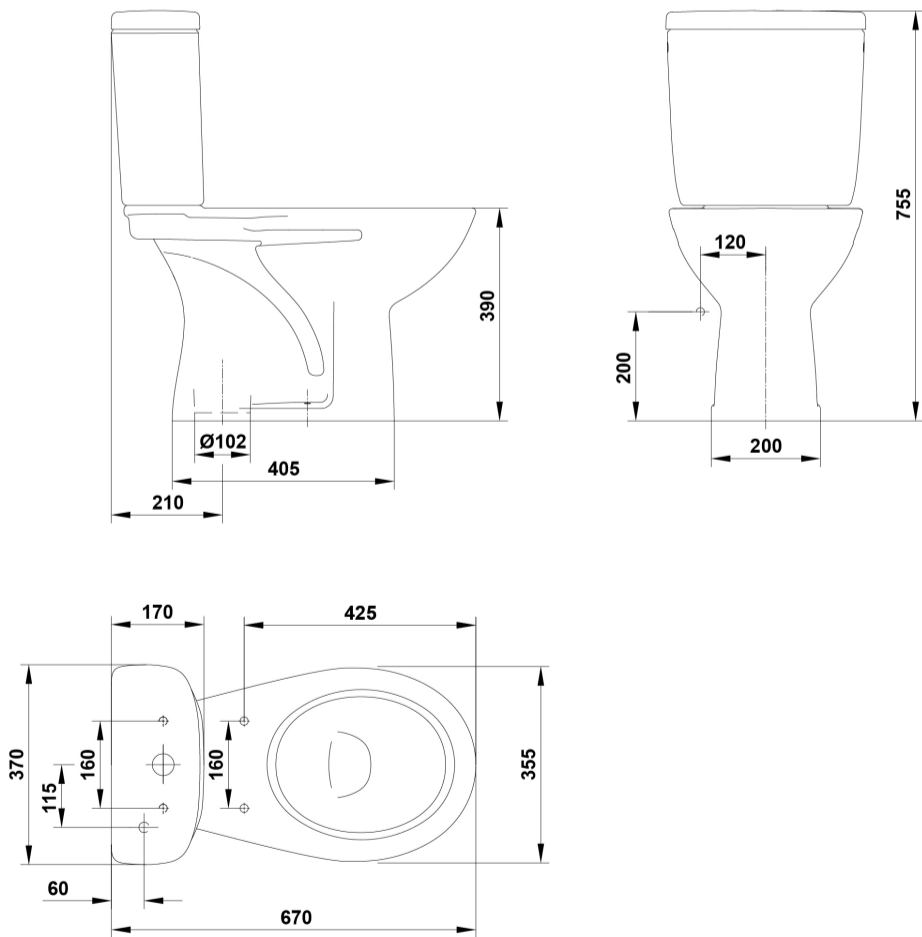

LIZZ

Inodoro 67x35,5 cm.

REF: 57150

Inodoro de líneas sencillas, con salida vertical, que se adapta a diferentes estilos decorativos.

Precio total conjunto incluye: Inodoro para tanque bajo, tanque completo 6/3 litros y asiento fijo PP.

PVP: 71,5 €

PVP Conjunto: 195,6 €

REF. 57150

COLORES / ACABADOS

01
Blanco

ARTÍCULOS

Ref.	Producto/Conjunto	Medidas	€/u
	<i>Inodoro para tanque bajo</i>		
<u>57150</u>	Inodoro para tanque bajo salida vertical con juego de anclaje.	67 x 35,5 cm	71,5 €
<u>57540</u>	Tanque bajo con tapa y mecanismo de doble pulsador 6/3 litros		95,5 €
<u>51374</u>	Asiento fijo PP		28,6 €
		PVP Conjunto	195,6 €
	Opciones		
<u>57545</u>	Tanque bajo con tapa y mecanismo de doble pulsador 6/3 litros		95,5 €
<u>51375</u>	Asiento con caída amortiguada PP		43,9 €
<u>51365</u>	Asiento fijo Slim		50,3 €
<u>51366</u>	Asiento con caída amortiguada Slim		58,4 €

SUGERENCIAS

INFORMACIÓN DE PRODUCTO

Características

Inodoro de 67x35,5 cm salida vertical con juego de anclaje.
/ 17,9 kg / 40 unidades palet.

Garantía

Los productos Gala están garantizados ante cualquier defecto de fabricación, desde la fecha de adquisición del producto, siempre y cuando la instalación haya sido efectuada de acuerdo con las instrucciones de instalación de Gala y, aplicando la normativa en vigor para instalaciones eléctricas y de saneamiento, por personal autorizado. Los periodos de garantía para porcelana sanitaria son 5 años.

AMBIENTE

DIBUJOS TÉCNICOS

DESCARGAS

2D

-  208.49 KB  Inodoro 67x35,5 cm. - Técnico (.AI)
-  178.06 KB  Inodoro 67x35,5 cm. - Técnico (.DWG)
-  1017.1 KB  Inodoro 67x35,5 cm. - Técnico (.DXF)
-  208.94 KB  Inodoro 67x35,5 cm. - Técnico (.AI)
-  178.96 KB  Inodoro 67x35,5 cm. - Técnico (.DWG)
-  1 MB  Inodoro 67x35,5 cm. - Técnico (.DXF)
-  214.1 KB  Inodoro 67x35,5 cm. - Técnico (.PDF)