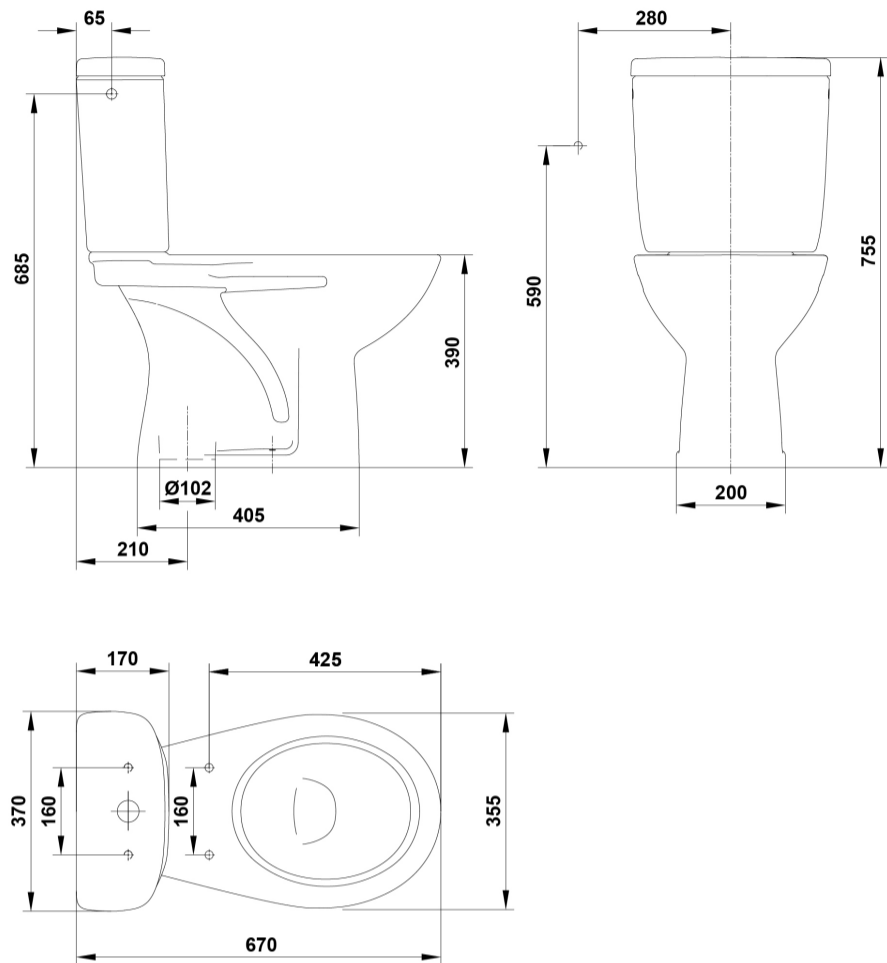

LIZZ

Inodoro 67x35,5 cm.

REF: 57150

Inodoro de líneas sencillas, con salida vertical, que se adapta a diferentes estilos decorativos.

Precio total conjunto incluye: Inodoro para tanque bajo, tanque completo 6/3 litros y asiento fijo PP.

PVP: 71,5 €

PVP Conjunto: 195,6 €

REF. 57150

COLORES / ACABADOS

01
Blanco

ARTÍCULOS

Ref.	Producto/Conjunto	Medidas	€/u
	<i>Inodoro para tanque bajo</i>		
<u>57150</u>	Inodoro para tanque bajo salida vertical con juego de anclaje.	67 x 35,5 cm	71,5 €
<u>57540</u>	Tanque bajo con tapa y mecanismo de doble pulsador 6/3 litros		95,5 €
<u>51374</u>	Asiento fijo PP		28,6 €
		PVP Conjunto	195,6 €
	Opciones		
<u>57545</u>	Tanque bajo con tapa y mecanismo de doble pulsador 6/3 litros		95,5 €
<u>51375</u>	Asiento con caída amortiguada PP		43,9 €
<u>51365</u>	Asiento fijo Slim		50,3 €
<u>51366</u>	Asiento con caída amortiguada Slim		58,4 €

SUGERENCIAS

INFORMACIÓN DE PRODUCTO

Características

Inodoro de 67x35,5 cm salida vertical con juego de anclaje.
/ 17,9 kg / 40 unidades palet.

Garantía

Los productos Gala están garantizados ante cualquier defecto de fabricación, desde la fecha de adquisición del producto, siempre y cuando la instalación haya sido efectuada de acuerdo con las instrucciones de instalación de Gala y, aplicando la normativa en vigor para instalaciones eléctricas y de saneamiento, por personal autorizado. Los periodos de garantía para porcelana sanitaria son 5 años.

AMBIENTE

DIBUJOS TÉCNICOS

DESCARGAS

2D

-  208.49 KB  Inodoro 67x35,5 cm. - Técnico (.AI)
-  178.06 KB  Inodoro 67x35,5 cm. - Técnico (.DWG)
-  1017.1 KB  Inodoro 67x35,5 cm. - Técnico (.DXF)
-  208.94 KB  Inodoro 67x35,5 cm. - Técnico (.AI)
-  178.96 KB  Inodoro 67x35,5 cm. - Técnico (.DWG)
-  1 MB  Inodoro 67x35,5 cm. - Técnico (.DXF)
-  214.1 KB  Inodoro 67x35,5 cm. - Técnico (.PDF)