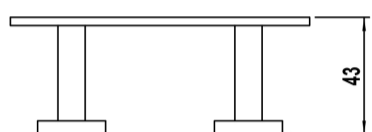

DESCARGAS

2D

- 75.2 KB [↓ Percha doble de pared - Técnico (.AI)](#)
- 19.37 KB [↓ Percha doble de pared - Técnico (.DWG)](#)
- 111.97 KB [↓ Percha doble de pared - Técnico (.DXF)](#)
- 76.14 KB [↓ Percha doble de pared - Técnico (.PDF)](#)