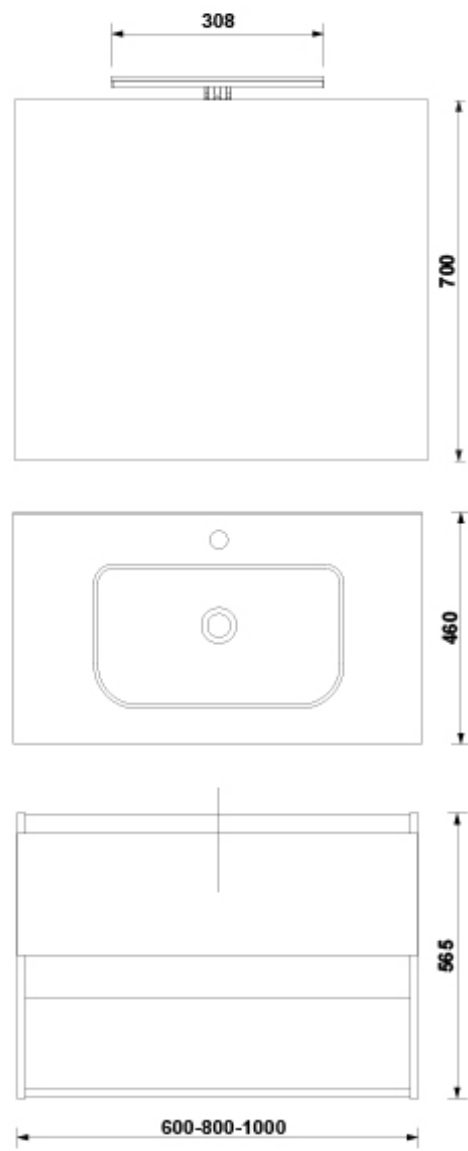

DESCARGAS

2D

- 357.84 KB Pack Daily 1C-1H 100 cm. - Técnico (.AI)
- 24.48 KB Pack Daily 1C-1H 100 cm. - Técnico (.DWG)
- 171.25 KB Pack Daily 1C-1H 100 cm. - Técnico (.DXF)
- 350.83 KB Pack Daily 1C-1H 100 cm. - Técnico (.PDF)