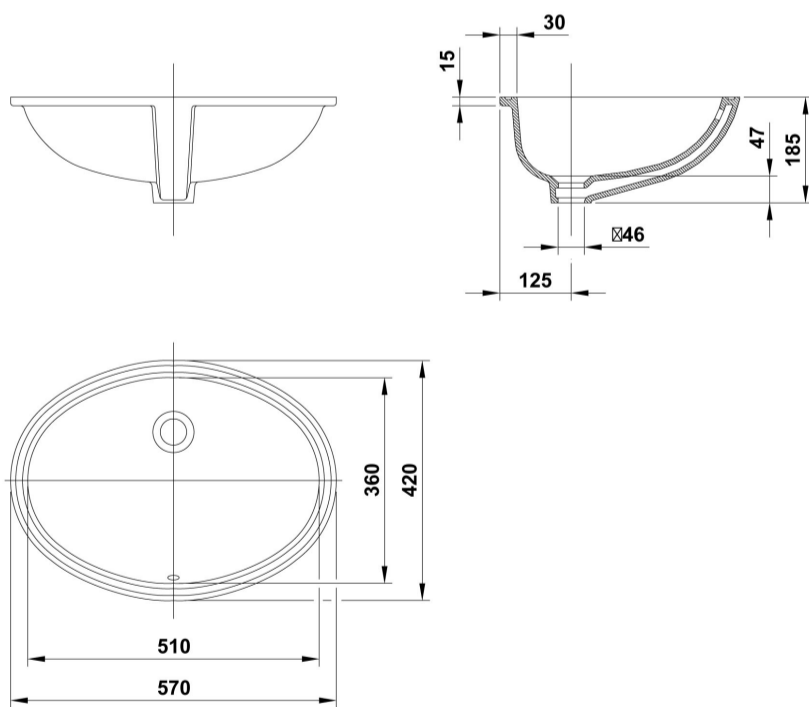

Lavabo de bajo encimera Egeo de 57 x 42 cm. con rebosadero y juego de fijación. Sin orificio de grifería / 7 kg. / 32 unidades palet. Plantilla de corte 50 x 35,2 cm.

Información de utilidad

Distintos tamaños y estilos con líneas curvas o rectas. Tanto si prefieres un estilo sensual o una opción más minimalista. La elección del lavabo es una de las claves para marcar el estilo que quieres conseguir. Expresa tu personalidad por medio de cualquiera de estas piezas, que sin duda imprimirán un sello de elegancia y modernidad al entorno del baño.

COMPLEMENTOS

SUGERENCIAS

AMBIENTE

DIBUJOS TÉCNICOS

DESCARGAS

2D

-  86.7 KB [↓ Lavabo bajo encimera 57x42 cm. - Técnico \(.AI\)](#)
-  73.85 KB [↓ Lavabo bajo encimera 57x42 cm. - Técnico \(.DWG\)](#)
-  535.4 KB [↓ Lavabo bajo encimera 57x42 cm. - Técnico \(.DXF\)](#)
-  96.84 KB [↓ Lavabo bajo encimera 57x42 cm. - Técnico \(.PDF\)](#)
-  28.26 KB [↓ Lavabo bajo encimera 57x42 cm. - Alzado \(.DWG\)](#)
-  25.8 KB [↓ Lavabo bajo encimera 57x42 cm. - Alzado \(.DXF\)](#)
-  47.51 KB [↓ Lavabo bajo encimera 57x42 cm. - Lateral \(.DWG\)](#)
-  24.35 KB [↓ Lavabo bajo encimera 57x42 cm. - Lateral \(.DXF\)](#)
-  27.71 KB [↓ Lavabo bajo encimera 57x42 cm. - Planta \(.DWG\)](#)
-  23.57 KB [↓ Lavabo bajo encimera 57x42 cm. - Planta \(.DXF\)](#)

3D

-  517.35 KB [↓ Lavabo bajo encimera 57x42 cm. - 3D \(.DWG\)](#)

bimobject

-  ArchiCAD [↓](#)
-  Revit [↓](#)