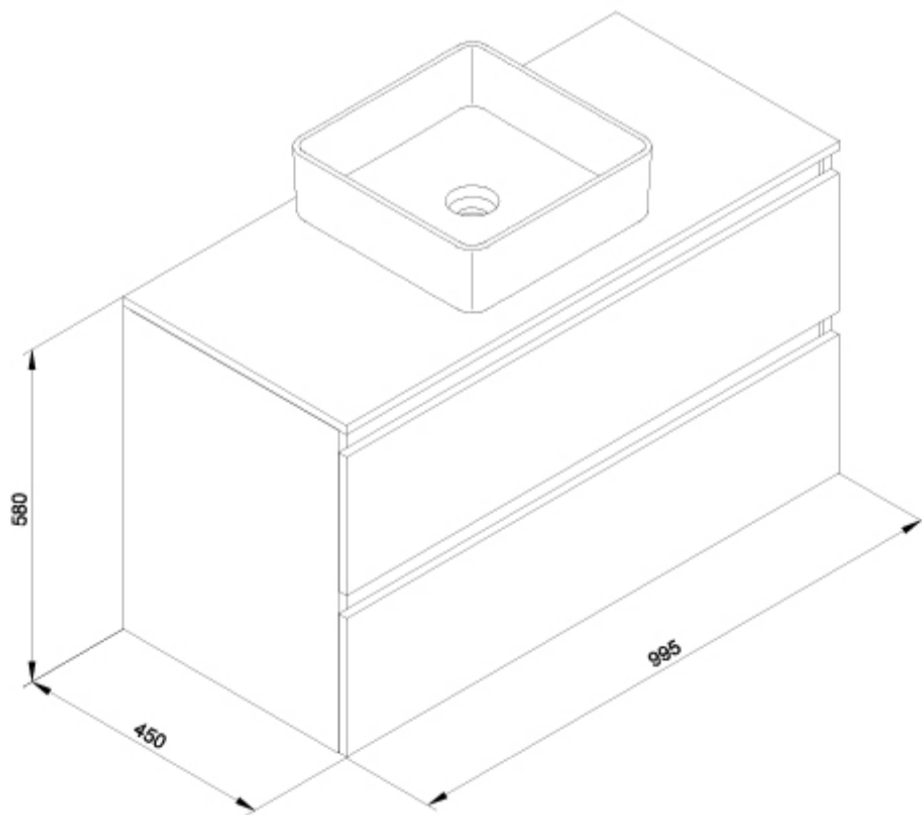

SUGERENCIAS

AMBIENTE

DIBUJOS TÉCNICOS

DESCARGAS

2D

-  63.46 KB  [Conjunto Daily 2C 100 cm + Lavabo Hera Square Negro - Técnico \(.AI\)](#)
-  41.02 KB  [Conjunto Daily 2C 100 cm + Lavabo Hera Square Negro - Técnico \(.DWG\)](#)
-  293.07 KB  [Conjunto Daily 2C 100 cm + Lavabo Hera Square Negro - Técnico \(.DXF\)](#)
-  31.15 KB  [Conjunto Daily 2C 100 cm + Lavabo Hera Square Negro - Técnico \(.PDF\)](#)